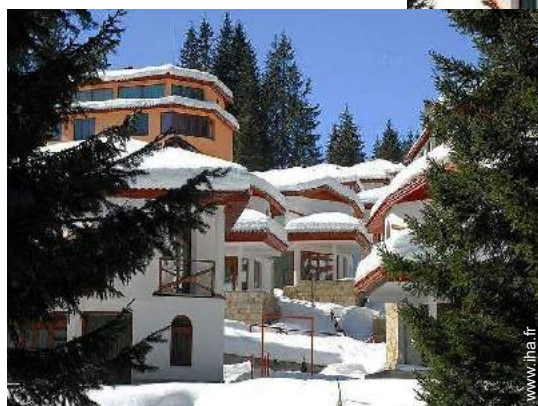

# Location de vacances Pamporovo Chalet de Montagne

Villas individuelles pour l'été ou en ski dans un cadre magnifique à Pamporovo. Ski nautique à une Fraction du coût, vous détendre dans les bains thermaux chauds, pêche d'hiver, Ski-Doo, tube.

Chalet de Montagne, individuel(le), de 2 étages, entrée individuelle, dans un(e) Hameau

Cadre : rural, montagnard

Capacité : de 1 à 5 personne(s)

Chambre(s) : 2

Pièce(s) : 7

Séjours à thème  
Randonnée moto neige

## Location de vacances

Chalet de Montagne, individuel(le), de 2 étages, entrée individuelle, dans un(e) Hameau

### • Idéal pour sportif(s), plusieurs familles

• Vue : montagne, campagne, piscine, jardin/parc, forêt, village

• Cadre : rural, montagnard

" Village de conte de fées au milieu d'un bois près de Pamporovo. Le meilleur endroit pour rester est l'un de nos chalet de ski de 119 m2 avec 2 chambres de taille double et 2 salles de douches, entourés de forêts et beaucoup de neige. C'est un endroit très populaire avec les enfants qui pensent qu'ils sont venus à Narnia. Avoir un vacances de sport d'hiver ou un séjour multi-activités en été. Ou détendez-vous dans notre retraite rurale avec sorties dans les endroits d'intérêt pittoresque ou culturel. Temps d'été est généralement ensoleillé avec 18-22C. Pas cher ski et snowboard et excellente couverture de neige. Forfaits remontées mécaniques ne sont pas beaucoup plus de la moitié du coût de ceux en Autriche ! L'avantage d'un séjour dans un chalet comprend une chambre séparée pour les enfants et un espace de vie pour vous pour se détendre le soir. Vous avez aussi un coin cuisine et tous les comforts de la maison, mais avec un restaurant et un bar. Il n'y a rien de pire que de prendre les enfants en vacances et être coincé dans une chambre d'hôtel alors qu'ils sont dormir/lights out tôt / devoir être tranquille. Les parents sont en mesure de se détendre par le cosy feu à bois. "