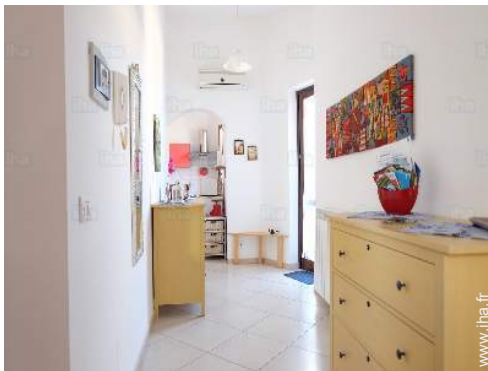

Environnement

- **Site** :
Mer/océan 1,5km
Plage de sable 20km
Piscine publique 10km
Port de plaisance 3km

chambre principale

grande chambre

grande chambre

salle à manger

Intérieur

- **Capacité d'accueil :**
de 2 à 4 personne(s)
- **Superficie habitable :**
65m²
- **Agencement intérieur :**
3 pièce(s), 2 chambre(s), 1 salle(s) de douche, 1 WC, séjour 12m², cuisine indépendante, salle à manger
- **Couchage - lit(s) :**
1 lit(s) double(s), 2 lit(s) simple(s)
- **Confort :**
Accès internet, wifi, armoire, placard, sèche-cheveux, partiellement climatisé, ventilateur d'appoint, chauffage central, rideaux, stores, double-vitrage
- **Equipped ménager :**
Vaisselle/couverts, ustensiles et batterie de cuisine, cafetière, cuisinière à gaz, four, micro-ondes, hotte aspirante, réfrigérateur, lave-linge, fer à repasser, planche à repasser

salle(s) de douche

cuisine

cuisine

salle à manger

Agencement intérieur

chambre

chambre junior

chambre junior