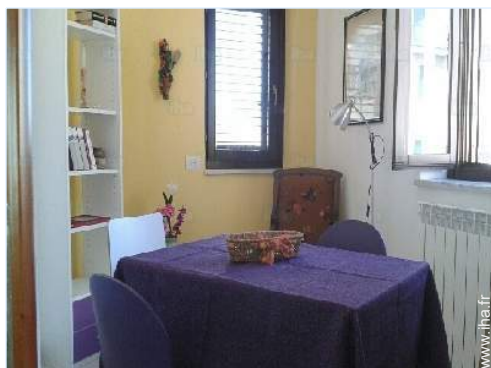

chambre principale

grande chambre

grande chambre

salle à manger

Intérieur

- **Capacité d'accueil :**
de 2 à 4 personne(s)
- **Superficie habitable :**
65m²
- **Agencement intérieur :**
3 pièce(s), 2 chambre(s), 1 salle(s) de douche, 1 WC, séjour 12m², cuisine indépendante, salle à manger
- **Couchage - lit(s) :**
1 lit(s) double(s), 2 lit(s) simple(s)
- **Confort :**
Accès internet, wifi, armoire, placard, sèche-cheveux, partiellement climatisé, ventilateur d'appoint, chauffage central, rideaux, stores, double-vitrage
- **Equipped ménager :**
Vaisselle/couverts, ustensiles et batterie de cuisine, cafetière, cuisinière à gaz, four, micro-ondes, hotte aspirante, réfrigérateur, lave-linge, fer à repasser, planche à repasser