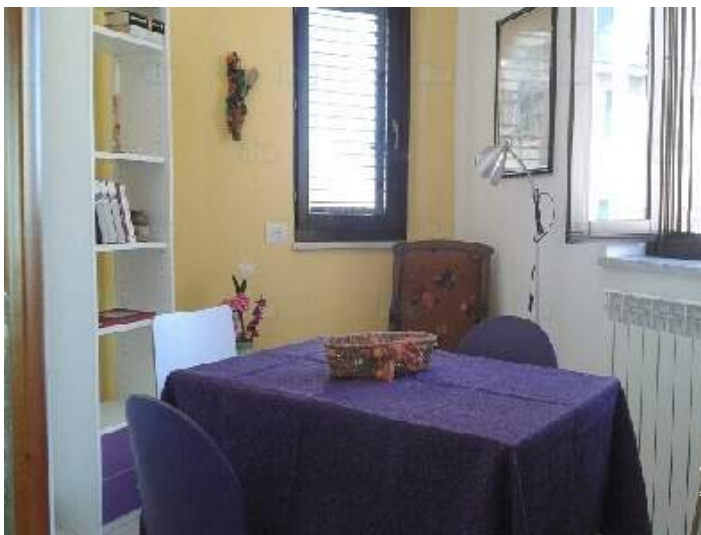

chambre principale

grande chambre

grande chambre

salle à manger

Intérieur

- **Capacité d'accueil :**
de 2 à 4 personne(s)
- **Superficie habitable :**
65m²
- **Agencement intérieur :**
3 pièce(s), 2 chambre(s), 1 salle(s) de douche, 1 WC, séjour 12m², cuisine indépendante, salle à manger
- **Couchage - lit(s) :**
1 lit(s) double(s), 2 lit(s) simple(s)
- **Confort :**
Accès internet, wifi, armoire, placard, sèche-cheveux, partiellement climatisé, ventilateur d'appoint, chauffage central, rideaux, stores, double-vitrage
- **Equipped ménager :**
Vaisselle/couverts, ustensiles et batterie de cuisine, cafetière, cuisinière à gaz, four, micro-ondes, hotte aspirante, réfrigérateur, lave-linge, fer à repasser, planche à repasser

Album photos - 1

chambre principale

grande chambre

grande chambre

salle à manger

chambre principale

Album photos - 2

Agencement intérieur