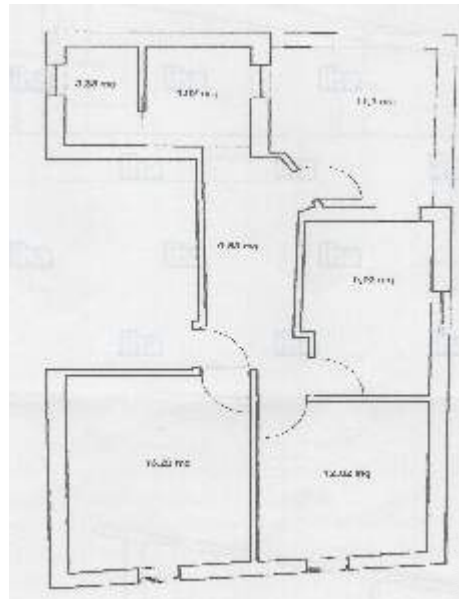

Environnement

- **Site** :
Mer/océan 1,5km
Plage de sable 20km
Piscine publique 10km
Port de plaisance 3km

chambre principale

grande chambre

grande chambre

salle à manger

Intérieur

- **Capacité d'accueil :**
de 2 à 4 personne(s)
- **Superficie habitable :**
65m²
- **Agencement intérieur :**
3 pièce(s), 2 chambre(s), 1 salle(s) de douche, 1 WC, séjour 12m², cuisine indépendante, salle à manger
- **Couchage - lit(s) :**
1 lit(s) double(s), 2 lit(s) simple(s)
- **Confort :**
Accès internet, wifi, armoire, placard, sèche-cheveux, partiellement climatisé, ventilateur d'appoint, chauffage central, rideaux, stores, double-vitrage
- **Equipped ménager :**
Vaisselle/couverts, ustensiles et batterie de cuisine, cafetière, cuisinière à gaz, four, micro-ondes, hotte aspirante, réfrigérateur, lave-linge, fer à repasser, planche à repasser

Informations pratiques

- **Informations pratiques**
Enfants bienvenus
Animaux refusés
Eau : chaude/froide
Tension électrique : 110-120V / 60Hz
Alimentation électrique : secteur

chambre principale

Plan d'agencement