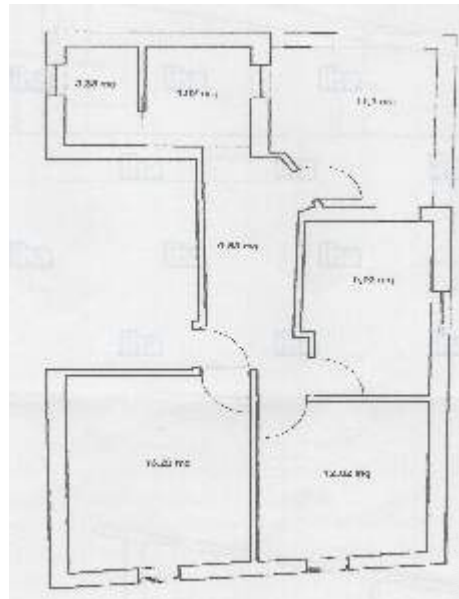

Intérieur

- **Capacité d'accueil :**
de 2 à 4 personne(s)
- **Superficie habitable :**
65m²
- **Agencement intérieur :**
3 pièce(s), 2 chambre(s), 1 salle(s) de douche, 1 WC, séjour 12m², cuisine indépendante, salle à manger
- **Couchage - lit(s) :**
1 lit(s) double(s), 2 lit(s) simple(s)
- **Confort :**
Accès internet, wifi, armoire, placard, sèche-cheveux, partiellement climatisé, ventilateur d'appoint, chauffage central, rideaux, stores, double-vitrage
- **Equipement ménager :**
Vaisselle/couverts, ustensiles et batterie de cuisine, cafetière, cuisinière à gaz, four, micro-ondes, hotte aspirante, réfrigérateur, lave-linge, fer à repasser, planche à repasser

Informations pratiques

- **Informations pratiques**
Enfants bienvenus
Animaux refusés
Eau : chaude/froide
Tension électrique : 110-120V / 60Hz
Alimentation électrique : secteur

chambre principale

Plan d'agencement