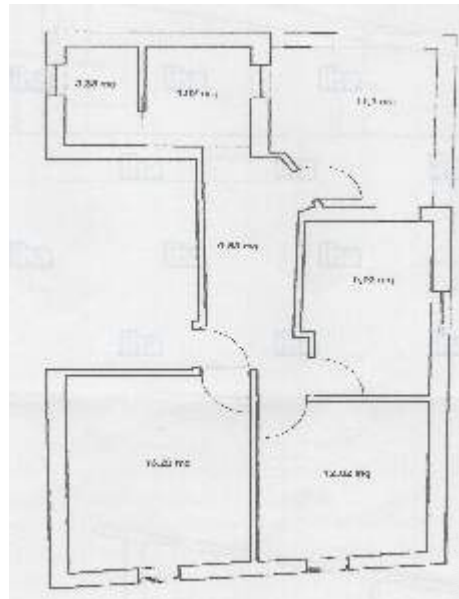

chambre principale

grande chambre

grande chambre

salle à manger

Intérieur

- **Capacité d'accueil :**
de 2 à 4 personne(s)
- **Superficie habitable :**
65m²
- **Agencement intérieur :**
3 pièce(s), 2 chambre(s), 1 salle(s) de douche, 1 WC, séjour 12m², cuisine indépendante, salle à manger
- **Couchage - lit(s) :**
1 lit(s) double(s), 2 lit(s) simple(s)
- **Confort :**
Accès internet, wifi, armoire, placard, sèche-cheveux, partiellement climatisé, ventilateur d'appoint, chauffage central, rideaux, stores, double-vitrage
- **Equipped ménager :**
Vaisselle/couverts, ustensiles et batterie de cuisine, cafetière, cuisinière à gaz, four, micro-ondes, hotte aspirante, réfrigérateur, lave-linge, fer à repasser, planche à repasser

Informations pratiques

- **Informations pratiques**
Enfants bienvenus
Animaux refusés
Eau : chaude/froide
Tension électrique : 110-120V / 60Hz
Alimentation électrique : secteur

chambre principale

Plan d'agencement