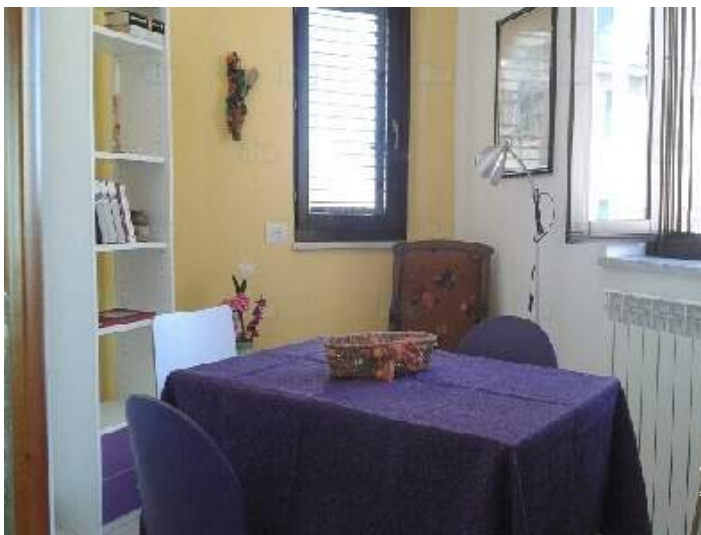

Intérieur

- **Capacité d'accueil :**
de 2 à 4 personne(s)
- **Superficie habitable :**
65m²
- **Agencement intérieur :**
3 pièce(s), 2 chambre(s), 1 salle(s) de douche, 1 WC, séjour 12m², cuisine indépendante, salle à manger
- **Couchage - lit(s) :**
1 lit(s) double(s), 2 lit(s) simple(s)
- **Confort :**
Accès internet, wifi, armoire, placard, sèche-cheveux, partiellement climatisé, ventilateur d'appoint, chauffage central, rideaux, stores, double-vitrage
- **Equipement ménager :**
Vaisselle/couverts, ustensiles et batterie de cuisine, cafetière, cuisinière à gaz, four, micro-ondes, hotte aspirante, réfrigérateur, lave-linge, fer à repasser, planche à repasser

Album photos - 1

chambre principale

grande chambre

grande chambre

salle à manger

chambre principale

Album photos - 2

Agencement intérieur