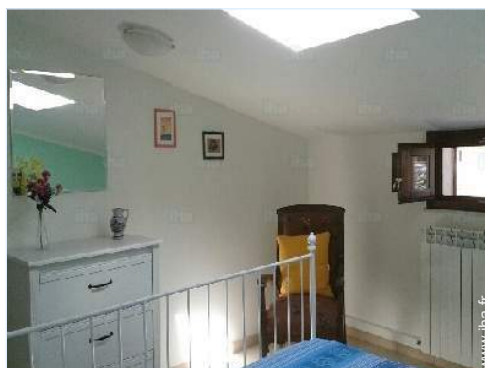

chambre principale