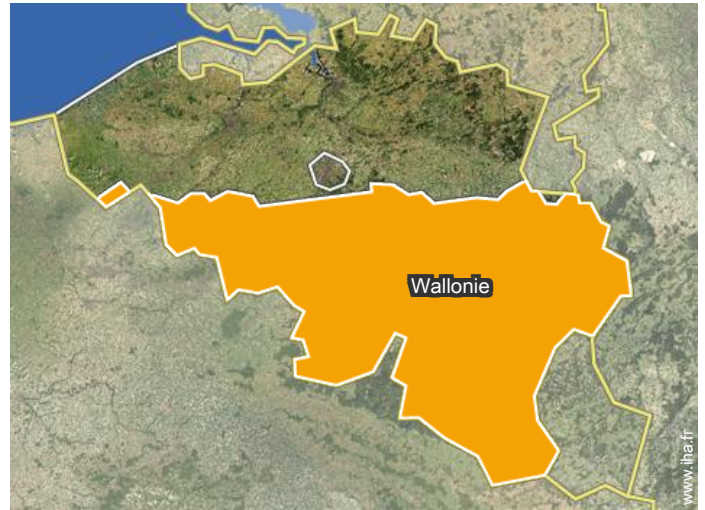

#### ● Autoroute (sortie) N 5

→ Mariembourg, Province de Namur, Wallonie, Belgique  
→ Distance : 13km

#### ● Autoroute (sortie) N 5

→ Couvin, Province de Namur, Wallonie, Belgique  
→ Distance : 4km

- Couvin : (4km)
- Philippeville : (14km)
- Chimay : (17km)

### Contact

Langues parlées

Localisation

Location de vacances  
Province de Namur - Wallonie  
"Résidence ainseveau"

Calendrier des disponibilités - à partir de : mai 2019

Mai	Me	J	V	S	D	L	Ma	Me	J	V	S	D	L	Ma	Me	J	V	S	D	L	Ma	Me	J	V	S	D	L	Ma	Me	J	V
2019	1	2	3	4	5	6	7	8	9	10	11	12	13	14	15	16	17	18	19	20	21	22	23	24	25	26	27	28	29	30	31