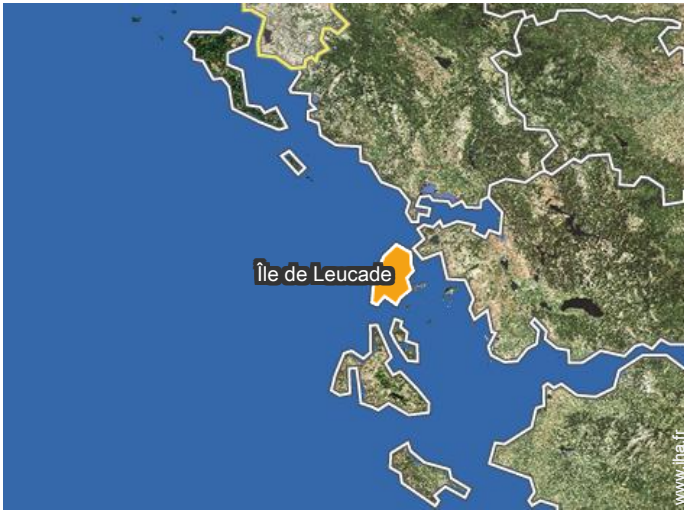

Plan d'accès

Localisation & Accès

Coordonnées GPS en degrés, minutes, secondes: Latitude 38°46'9"N - Longitude 20°43'13"E (Hébergement)

Adresse

→ Episkopos 2 Camp
311 00 Nikiana

• Aéroport Aktio Preveza

→ Lefkada, Île de Leucade, Îles Ioniennes,
Grèce
→ Temps : 40'

• Gare routière (bus) Lefkada

→ Lefkada, Île de Leucade, Îles Ioniennes,
Grèce
→ Distance : 10km
→ Temps : 15'

• Gare maritime Nidri

→ Nidri, Île de Leucade, Îles Ioniennes,
Grèce
→ Distance : 7,5km
→ Temps : 15'

• Episkopos : (1km)

• Nidri : (7,5km)

• Lefkada : (10km)

Contact

Langues
parlées

Localisation

Location de vacances
Nikiana - Grèce
Maisonnette

Calendrier des disponibilités - à partir de : décembre 2017