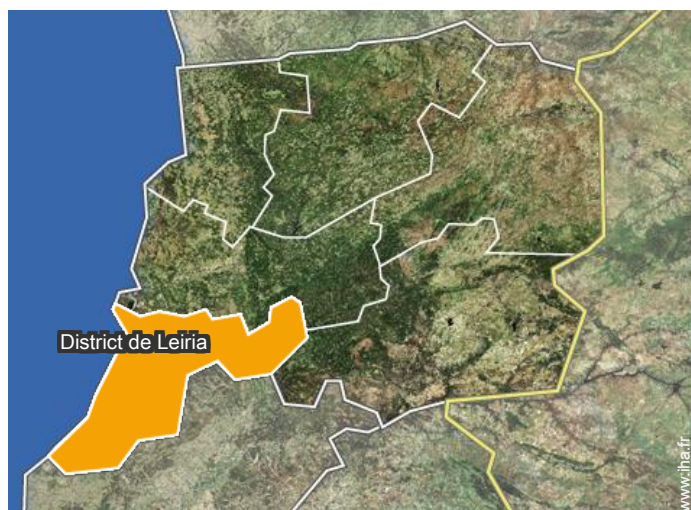

### Localisation

### Localisation & Accès

Coordonnées GPS en degrés, minutes, secondes: Latitude 39°36'20"N - Longitude 9°3'24"O (Hébergement)