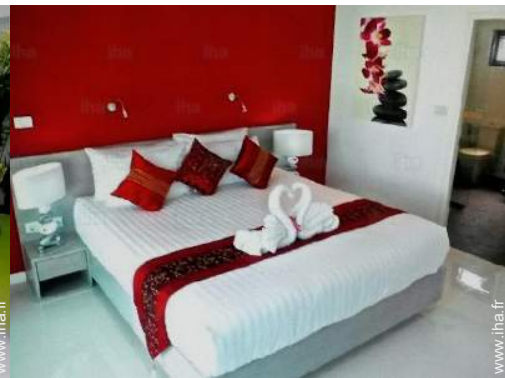

lit(s) double(s)

Conditions de réservations

• Réservation

- → Versement à la réservation : 50% du montant de la location
- → Versement du solde : à la remise des clefs
- → Caution demandée : 600€

• Location

- → Charges en sus
- → Taxe de séjours incluse
- → Forfait ménage départ inclus

► Réserver

► Contacter le propriétaire

Modes de paiement acceptés

- Virement bancaire • Espèces

Contactez directement les propriétaires

www.iha.fr
N° annonce
43584
>> Réserver <<

Contact

Langues parlées