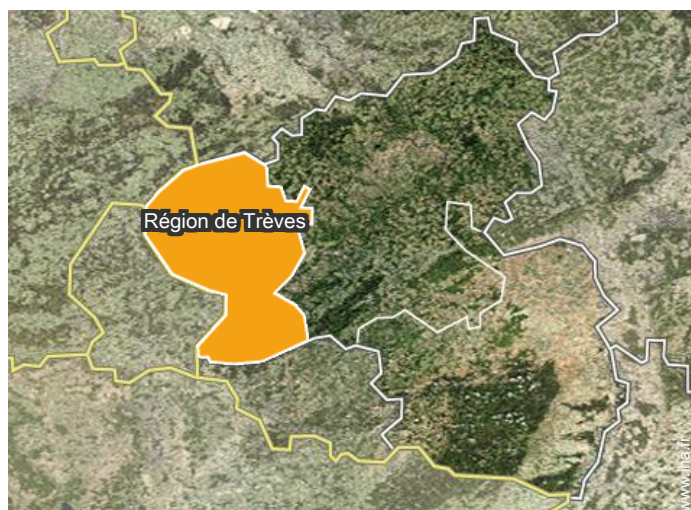

aménagement de loisirs

Localisation

Localisation & Accès

" En voiture sur l'A61, sortie Rheinböllen ; ou en avion, Flugplatz Frankfurt Hahn. "

Coordonnées GPS en degrés, minutes, secondes: Latitude 49°49'41"N - Longitude 7°7'56"E (Hébergement)

Adresse

→ Im Iser 2
54497 Morbach

• Aéroport Frankfurt Hahn

→ Francfort, Région de Darmstadt, Hesse, Allemagne
→ Distance : 17km
→ Temps : 15'

• Gare ferroviaire Wittlich

→ Wittlich, Région de Trèves, Rhénanie Palatinat, Allemagne
→ Distance : 22km
→ Temps : 30'