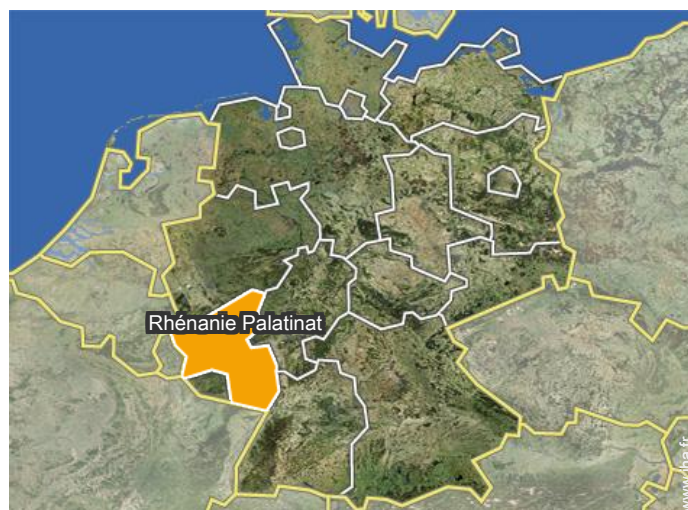

penderie

vue sur forêt

Loisirs

Environnement

Vue

petits commerces

vue sur village

l'immeuble

aménagement de loisirs

Localisation

Localisation & Accès

" En voiture sur l'A61, sortie Rheinböllen ; ou en avion, Flugplatz Frankfurt Hahn. "

Coordonnées GPS en degrés, minutes, secondes: Latitude 49°49'41"N - Longitude 7°7'56"E (Hébergement)

Adresse

→ Im Iser 2
54497 Morbach

• Aéroport Frankfurt Hahn

→ Francfort, Région de Darmstadt, Hesse, Allemagne
→ Distance : 17km
→ Temps : 15'

• Gare ferroviaire Wittlich

→ Wittlich, Région de Trèves, Rhénanie Palatinat, Allemagne
→ Distance : 22km
→ Temps : 30'

• Autoroute (sortie) Rheinböllen

→ Rheinbrohl, Région de Coblence,

Rhénanie Palatinat, Allemagne

→ Distance : 50km
→ Temps : 50'

- Morbach : (1km)
- Bernkastel Kues : (16km)
- Trèves : (45km)

Contact

Langues parlées