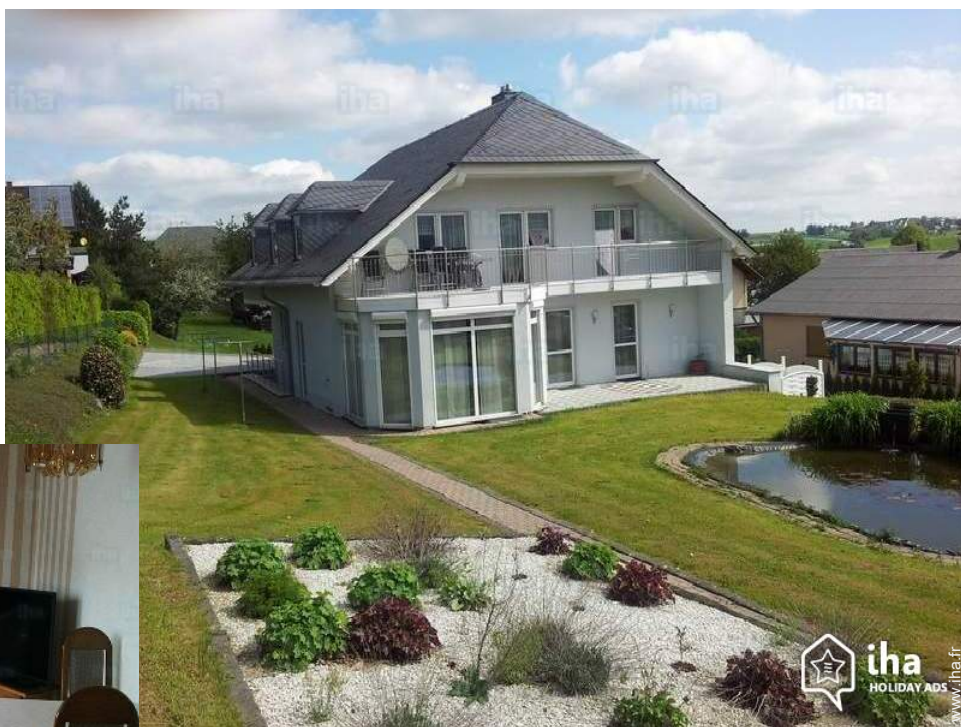

Location de vacances Morbach "Ferienwohnung Hochwaldblick"

Moderne et entièrement équipée jusqu'à 5 personnes. L'appartement est situé au rez de chaussée et convient également pour les aînés et les invités avec des animaux domestiques.

Appartement au rez-de-chaussée, entrée individuelle, dans un(e) Maison flottante de Charme de plain-pied

Cadre : propice au repos, montagnard

Capacité : de 2 à 5 personne(s)

Chambre(s) : 2

Pièce(s) : 2

Naturisme ()

- **Idéal pour famille, couple avec bébé**
- **Vue :** panoramique, campagne, champs agricoles, prairie, forêt, village
- **Cadre :** propice au repos, montagnard
- **Exposition :** Sud

" L'appartement au rez de chaussée d'une maison individuelle est moderne et joliment meublé. Avec leurs 80 m², il offre beaucoup d'espace pour un séjour confortable. Dans le salon, il y a un grand canapé et une grande table avec 5 chaises confortables. L'équipement comprend la télévision par satellite, radio avec CD. Internet W-LAN. La cuisine est entièrement équipée. Il a une plaque de cuisson 4 plaques, un four et un grand frigo. Les deux chambres ont un u jeu amical, les oreillers et les coins du lit sont comme neufs. La salle de bain a une douche, un lavabo et une toilette. Main et serviettes de bain sont également disponibles et inclus dans le prix. Grande terrasse côté sud pour se détendre. Meubles de jardin, barbecue et un parasol grand sont disponibles. Dans la maison, il y a 3 appartements de vacances. Ils conviennent également pour les familles ou les personnes âgées. "