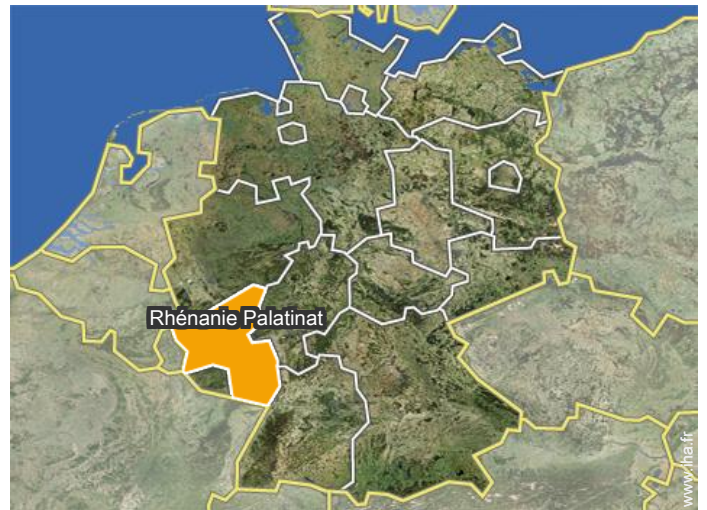

aménagement de loisirs

Localisation

Localisation & Accès

" En voiture sur l'A61, sortie Rheinböllen ; ou en avion, Flugplatz Frankfurt Hahn. "

Coordonnées GPS en degrés, minutes, secondes: Latitude 49°49'41"N - Longitude 7°7'56"E (Hébergement)

Adresse

→ Im Iser 2
54497 Morbach

• Aéroport Frankfurt Hahn

→ Francfort, Région de Darmstadt, Hesse, Allemagne
→ Distance : 17km
→ Temps : 15'

• Gare ferroviaire Wittlich

→ Wittlich, Région de Trèves, Rhénanie Palatinat, Allemagne
→ Distance : 22km
→ Temps : 30'

• Autoroute (sortie) Rheinböllen

→ Rheinbrohl, Région de Coblence,

Rhénanie Palatinat, Allemagne

→ Distance : 50km
→ Temps : 50'

- Morbach : (1km)
- Bernkastel Kues : (16km)
- Trèves : (45km)

Contact

Langues parlées