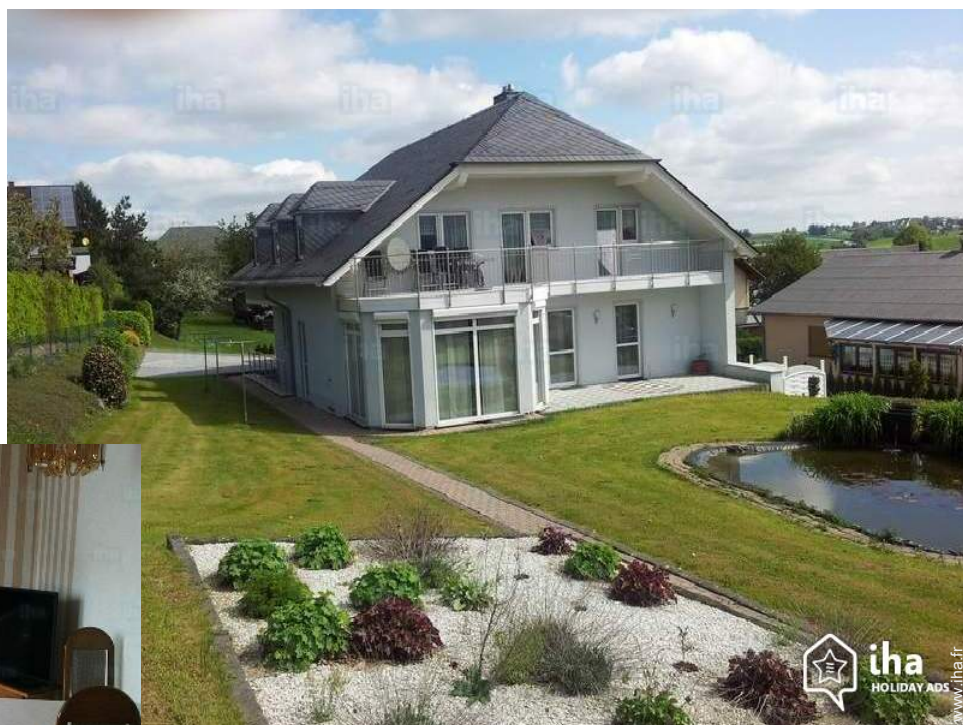

Location de vacances Morbach "Ferienwohnung Hochwaldblick"

Moderne et entièrement équipée jusqu'à 5 personnes. L'appartement est situé au rez de chaussée et convient également pour les aînés et les invités avec des animaux domestiques.

Appartement au rez-de-chaussée, entrée individuelle, dans un(e) Maison flottante de Charme de plain-pied

Cadre : propice au repos, montagnard

Capacité : de 2 à 5 personne(s)

Chambre(s) : 2

Pièce(s) : 2

Naturisme ()

- **Idéal pour famille, couple avec bébé**
- **Vue :** panoramique, campagne, champs agricoles, prairie, forêt, village
- **Cadre :** propice au repos, montagnard
- **Exposition :** Sud

" L'appartement au rez de chaussée d'une maison individuelle est moderne et joliment meublé. Avec leurs 80 m², il offre beaucoup d'espace pour un séjour confortable. Dans le salon, il y a un grand canapé et une grande table avec 5 chaises confortables. L'équipement comprend la télévision par satellite, radio avec CD. Internet W-LAN. La cuisine est entièrement équipée. Il a une plaque de cuisson 4 plaques, un four et un grand frigo. Les deux chambres ont un u jeu amical, les oreillers et les coins du lit sont comme neufs. La salle de bain a une douche, un lavabo et une toilette. Main et serviettes de bain sont également disponibles et inclus dans le prix. Grande terrasse côté sud pour se détendre. Meubles de jardin, barbecue et un parasol grand sont disponibles. Dans la maison, il y a 3 appartements de vacances. Ils conviennent également pour les familles ou les personnes âgées. "