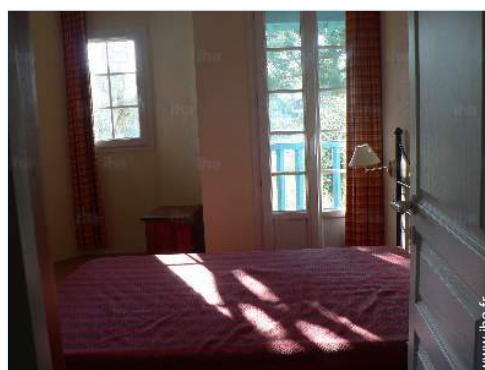

Intérieur

- **Capacité d'accueil :**
  de 1 à 6 personne(s)
- **Superficie habitable :**
  60m²
- **Agencement intérieur :**
  1 pièce(s), 4 chambre(s), 1 salle(s) de bain, 1 salle(s) de douche, 2 WC, séjour 20m², cuisine américaine
- **Couchage - lit(s) :**
  1 lit(s) double(s), 2 lit(s) simple(s), 1 lits superposés, 1 canapé-lit(s) 1pers, 1 lit(s) bébé
- **Confort :**
  T.V., lecteur DVD, armoire, placard, penderie, sèche-cheveux, chauffage électrique, baie vitrée, rideaux, double-vitrage
- **Equipement ménager :**
  Vaisselle/couverts, ustensiles et batterie de cuisine, cafetière, bouilloire électrique, grille-pain, presse-agrumes, cuisinière électrique, four, micro-ondes, réfrigérateur, congélateur, lave-vaisselle, aspirateur

Extérieur

- **Installation extérieure :**
  Terrasse 10m², balcon 2m²
- **Cadre extérieur :**
  Pelouse 100m², étang
- **Equipements extérieurs :**
  Table(s) de jardin, chaise(s) de jardin, parasol, salon de jardin, 3 chaise(s) longue(s), balançoire, bac à sable

Services

- **Linge :**
  Draps, Linge de toilette, Linge de maison, Couverture(s), Couette(s), Oreiller(s)
- **Maison :**
  Nettoyage de départ, Entretien jardin/piscine, Parking
- **Personnel :**
  Baby club possible en sus (6 fois/semaine +90€), Kid's club possible en sus (6 fois/semaine +90€), Club ado possible en sus (6 fois/semaine +90€), Animateur/trice

Informations pratiques

- **Informations pratiques**
  Enfants bienvenus
  Location non fumeur, couverture téléphonie mobile
  Eau : chaude/froide
  Tension électrique : 220V / 60Hz
  Alimentation électrique : secteur