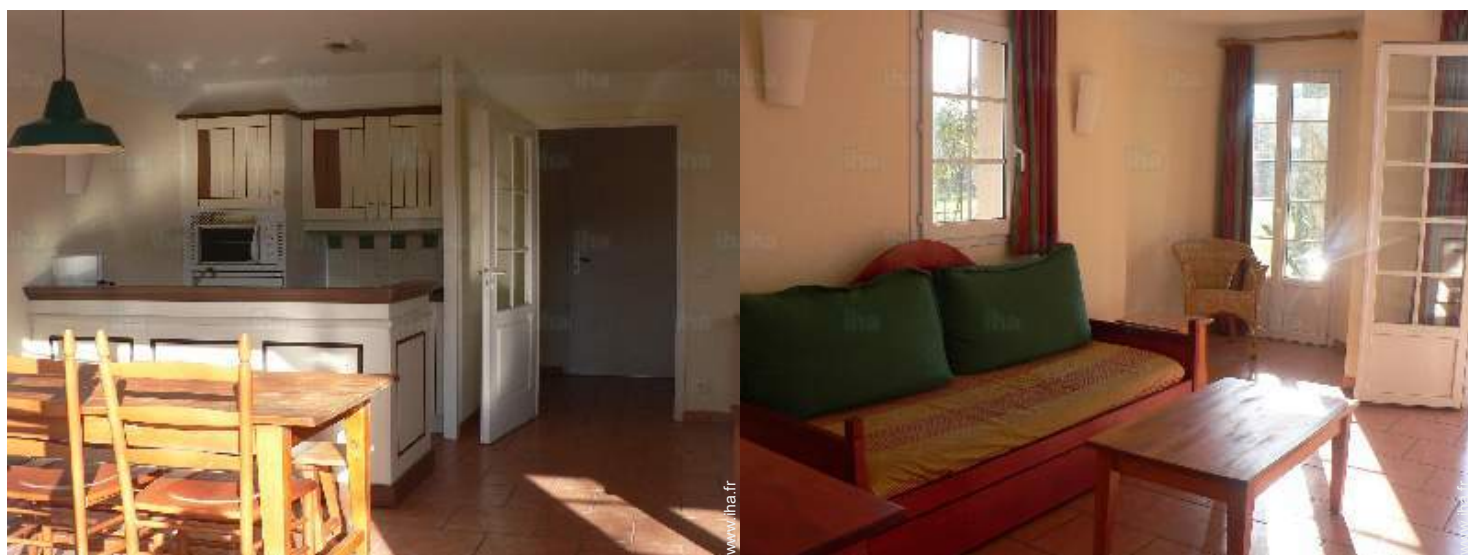

Album photos - 1