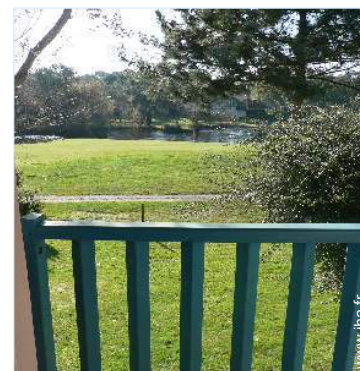

Extérieur

- **Installation extérieure :**
  Terrasse 10m², balcon 2m²
- **Cadre extérieur :**
  Pelouse 100m², étang
- **Equipements extérieurs :**
  Table(s) de jardin, chaise(s) de jardin, parasol, salon de jardin, 3 chaise(s) longue(s), balançoire, bac à sable

Services

- **Linge :**
  Draps, Linge de toilette, Linge de maison, Couverture(s), Couette(s), Oreiller(s)
- **Maison :**
  Nettoyage de départ, Entretien jardin/piscine, Parking
- **Personnel :**
  Baby club possible en sus (6 fois/semaine +90€), Kid's club possible en sus (6 fois/semaine +90€), Club ado possible en sus (6 fois/semaine +90€), Animateur/trice

Informations pratiques

- **Informations pratiques**
  Enfants bienvenus
  Location non fumeur, couverture téléphonie mobile
  Eau : chaude/froide
  Tension électrique : 220V / 60Hz
  Alimentation électrique : secteur