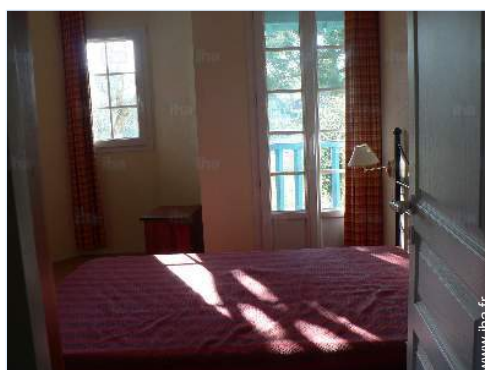

Intérieur

- **Capacité d'accueil :**
  de 1 à 6 personne(s)
- **Superficie habitable :**
  60m²
- **Agencement intérieur :**
  1 pièce(s), 4 chambre(s), 1 salle(s) de bain, 1 salle(s) de douche, 2 WC, séjour 20m², cuisine américaine
- **Couchage - lit(s) :**
  1 lit(s) double(s), 2 lit(s) simple(s), 1 lits superposés, 1 canapé-lit(s) 1pers, 1 lit(s) bébé
- **Confort :**
  T.V., lecteur DVD, armoire, placard, penderie, sèche-cheveux, chauffage électrique, baie vitrée, rideaux, double-vitrage
- **Equipement ménager :**
  Vaisselle/couverts, ustensiles et batterie de cuisine, cafetière, bouilloire électrique, grille-pain, presse-agrumes, cuisinière électrique, four, micro-ondes, réfrigérateur, congélateur, lave-vaisselle, aspirateur

Extérieur

- **Installation extérieure :**
  Terrasse 10m², balcon 2m²
- **Cadre extérieur :**
  Pelouse 100m², étang
- **Equipements extérieurs :**
  Table(s) de jardin, chaise(s) de jardin, parasol, salon de jardin, 3 chaise(s) longue(s), balançoire, bac à sable

Services

- **Linge :**
  Draps, Linge de toilette, Linge de maison, Couverture(s), Couette(s), Oreiller(s)
- **Maison :**
  Nettoyage de départ, Entretien jardin/piscine, Parking
- **Personnel :**
  Baby club possible en sus (6 fois/semaine +90€), Kid's club possible en sus (6 fois/semaine +90€), Club ado possible en sus (6 fois/semaine +90€), Animateur/trice

Informations pratiques

- **Informations pratiques**
  Enfants bienvenus
  Location non fumeur, couverture téléphonie mobile
  Eau : chaude/froide
  Tension électrique : 220V / 60Hz
  Alimentation électrique : secteur