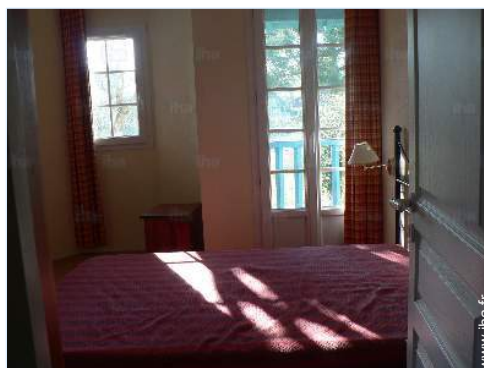

Intérieur

- **Capacité d'accueil :**
  de 1 à 6 personne(s)
- **Agencement intérieur :**
  4 pièce(s), 3 chambre(s), 1 salle(s) de bain, 1 salle(s) de douche, 2 WC, séjour 20m², cuisine américaine
- **Couchage - lit(s) :**
  1 lit(s) double(s), 2 lit(s) simple(s), 1 lits superposés, 1 canapé-lit(s) 1pers, 1 lit(s) bébé
- **Confort :**
  T.V., lecteur DVD, armoire, placard, penderie, sèche-cheveux, chauffage électrique, baie vitrée, rideaux, double-vitrage
- **Equipement ménager :**
  Vaisselle/couverts, ustensiles et batterie de cuisine, cafetière, bouilloire électrique, grille-pain, presse-agrumes, cuisinière électrique, four, micro-ondes, réfrigérateur, congélateur, lave-vaisselle, aspirateur

Extérieur

- **Installation extérieure :**
  Terrasse 10m², balcon 2m²
- **Cadre extérieur :**
  Pelouse 100m², étang
- **Equipements extérieurs :**
  Table(s) de jardin, chaise(s) de jardin, parasol, salon de jardin, 3 chaise(s) longue(s), balançoire, bac à sable

Services

- **Linge :**
  Draps, Linge de toilette, Linge de maison, Couverture(s), Couette(s), Oreiller(s)
- **Maison :**
  Nettoyage de départ, Entretien jardin/piscine, Parking
- **Personnel :**
  Baby club possible en sus (6 fois/semaine +90€), Kid's club possible en sus (6 fois/semaine +90€), Club ado possible en sus (6 fois/semaine +90€), Animateur/trice

Informations pratiques

- **Informations pratiques**
  Enfants bienvenus
  Location non fumeur, couverture téléphonie mobile
  Eau : chaude/froide
  Tension électrique : 220V / 60Hz
  Alimentation électrique : secteur