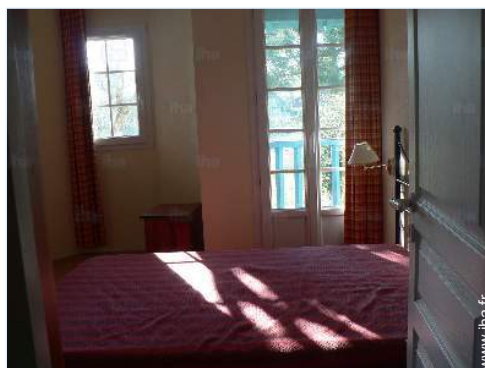

Intérieur

- **Capacité d'accueil :**
  de 1 à 6 personne(s)
- **Agencement intérieur :**
  4 pièce(s), 3 chambre(s), 1 salle(s) de bain, 1 salle(s) de douche, 2 WC, séjour 20m², cuisine américaine
- **Couchage - lit(s) :**
  1 lit(s) double(s), 2 lit(s) simple(s), 1 lits superposés, 1 canapé-lit(s) 1pers, 1 lit(s) bébé
- **Confort :**
  T.V., lecteur DVD, armoire, placard, penderie, sèche-cheveux, chauffage électrique, baie vitrée, rideaux, double-vitrage
- **Equipement ménager :**
  Vaisselle/couverts, ustensiles et batterie de cuisine, cafetière, bouilloire électrique, grille-pain, presse-agrumes, cuisinière électrique, four, micro-ondes, réfrigérateur, congélateur, lave-vaisselle, aspirateur

Extérieur

- **Installation extérieure :**
  Terrasse 10m², balcon 2m²
- **Cadre extérieur :**
  Pelouse 100m², étang
- **Equipements extérieurs :**
  Table(s) de jardin, chaise(s) de jardin, parasol, salon de jardin, 3 chaise(s) longue(s), balançoire, bac à sable

Services

- **Linge :**
  Draps, Linge de toilette, Linge de maison, Couverture(s), Couette(s), Oreiller(s)
- **Maison :**
  Nettoyage de départ, Entretien jardin/piscine, Parking
- **Personnel :**
  Baby club possible en sus (6 fois/semaine +90€), Kid's club possible en sus (6 fois/semaine +90€), Club ado possible en sus (6 fois/semaine +90€), Animateur/trice

Informations pratiques

- **Informations pratiques**
  Enfants bienvenus
  Location non fumeur, couverture téléphonie mobile
  Eau : chaude/froide
  Tension électrique : 220V / 60Hz
  Alimentation électrique : secteur