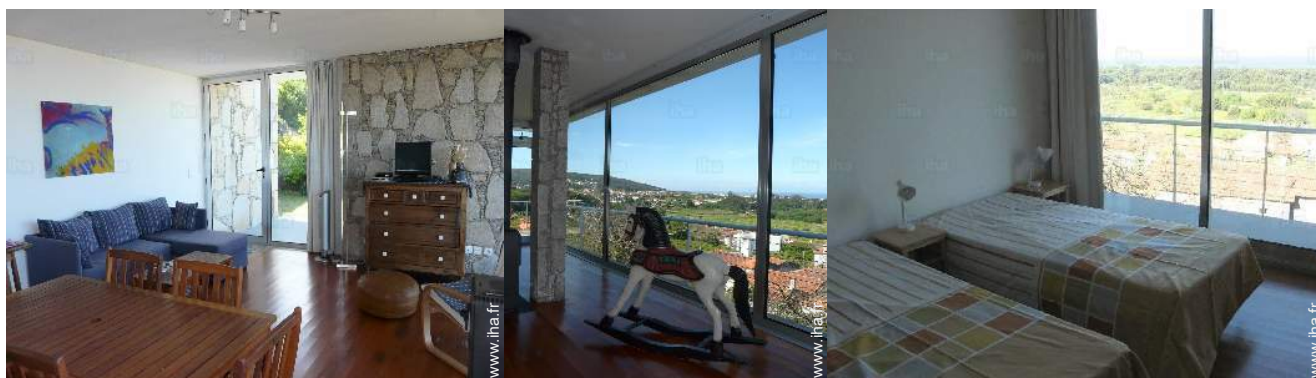

vue depuis le séjour

chambre