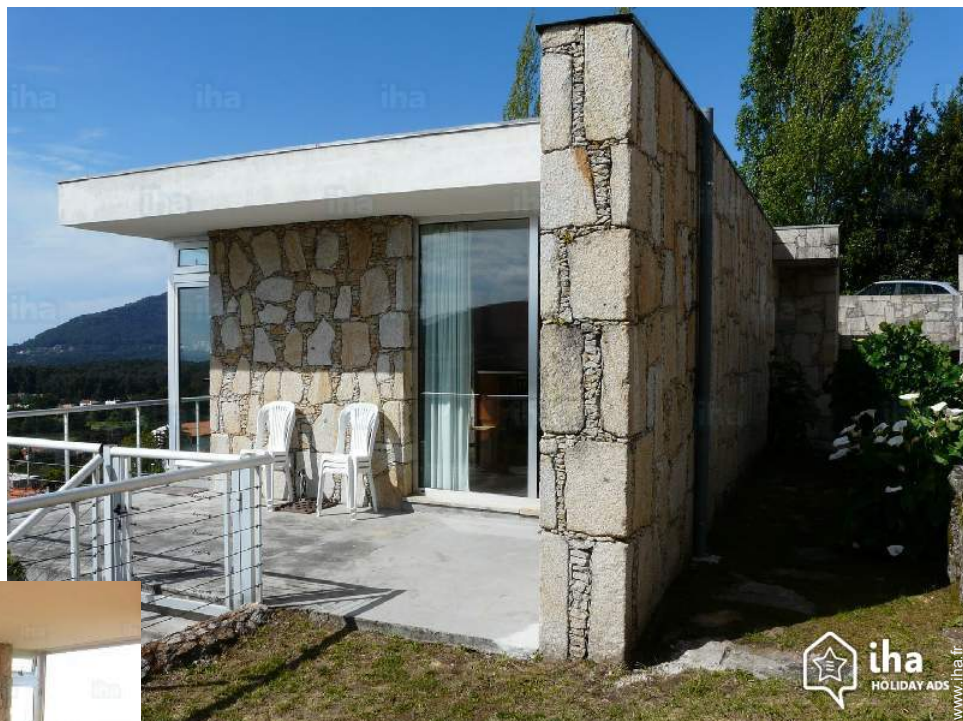

Location de vacances Moledo Maison en Pierre

Maison en Pierre, individuel(le), de plain-pied dans un(e) Propriété de Charme

Cadre : enchanteur, exclusif

Capacité : de 1 à 6 personne(s)

Chambre(s) : 2

Pièce(s) : 5

Moledo - District de Viana do Castelo - Région Nord (Portugal)
Portugal

N° annonce 4664

www.iha.fr

Location de vacances

Maison en Pierre, individuel(le), de plain-pied dans un(e) Propriété de Charme

- **Idéal pour tout public**
- **Vue** : panoramique, dégagée, dominante, mer/océan, village, coucher de soleil exceptionnel
- **Cadre** : enchanteur, exclusif