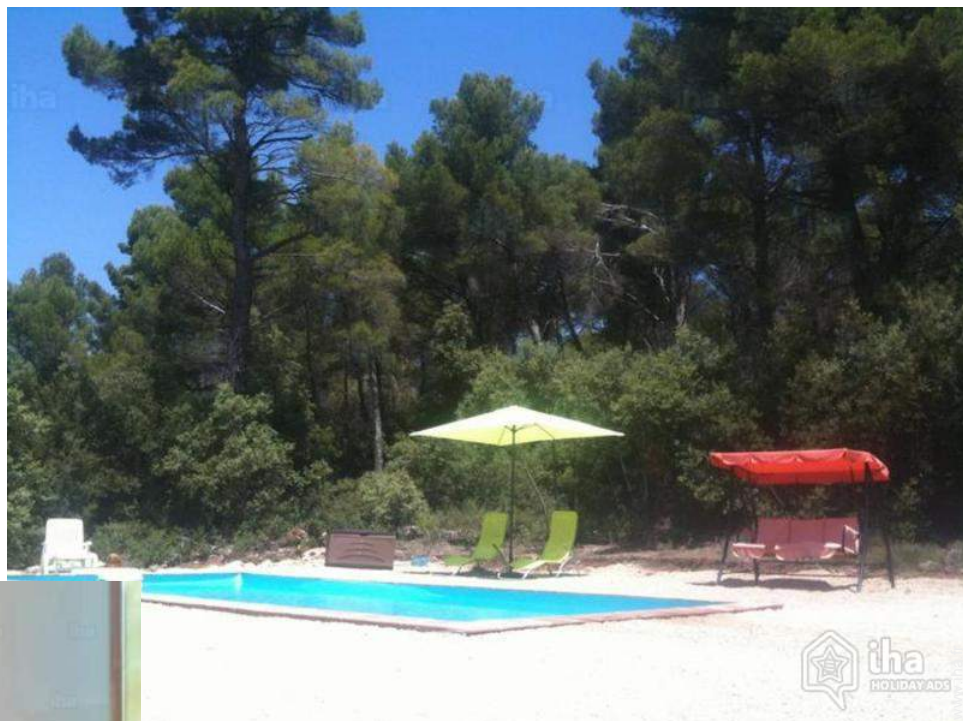

# Location de vacances Gorges du Verdon Villa

**Villa**, mitoyen(ne), de plain-pied, entrée individuelle, dans un(e) Propriété

Cadre : calme, naturel

Capacité : 4 personne(s)

Chambre(s) : 2

Pièce(s) : 3

Moissac Bellevue - Var (83) - Provence Alpes Côte d'Azur  
France