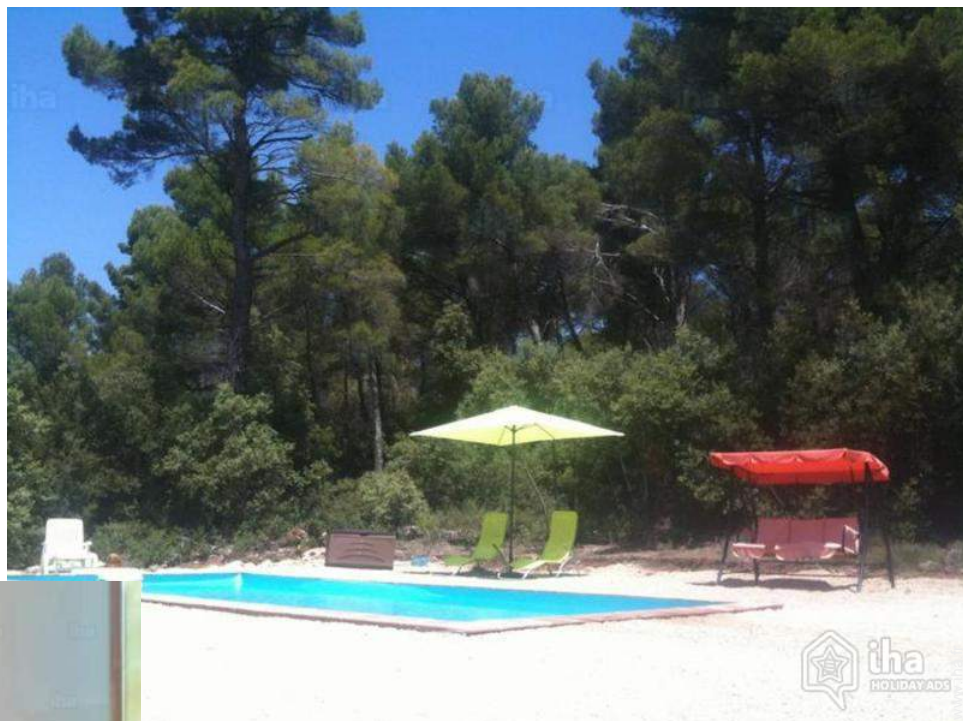

Location de vacances Gorges du Verdon Villa

Villa, mitoyen(ne), de plain-pied, entrée individuelle, dans un(e) Propriété

Cadre : calme, naturel

Capacité : 4 personne(s)

Chambre(s) : 2

Pièce(s) : 3

Moissac Bellevue - Var (83) - Provence Alpes Côte d'Azur
France