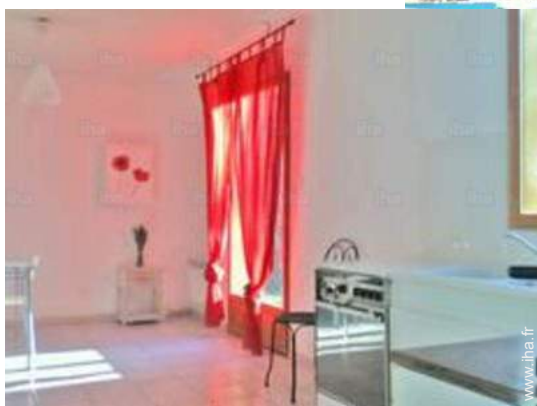

Location de vacances Gorges du Verdon Villa

Villa, mitoyen(ne), de plain-pied, entrée individuelle, dans un(e) Propriété

Cadre : calme, naturel

Capacité : 4 personne(s)

Chambre(s) : 2

Pièce(s) : 3

Moissac Bellevue - Var (83) - Provence Alpes Côte d'Azur
France

Réservation : +33 (0) 6 23 95 28 84 (France)

N° annonce 24222

www.ihaf.fr