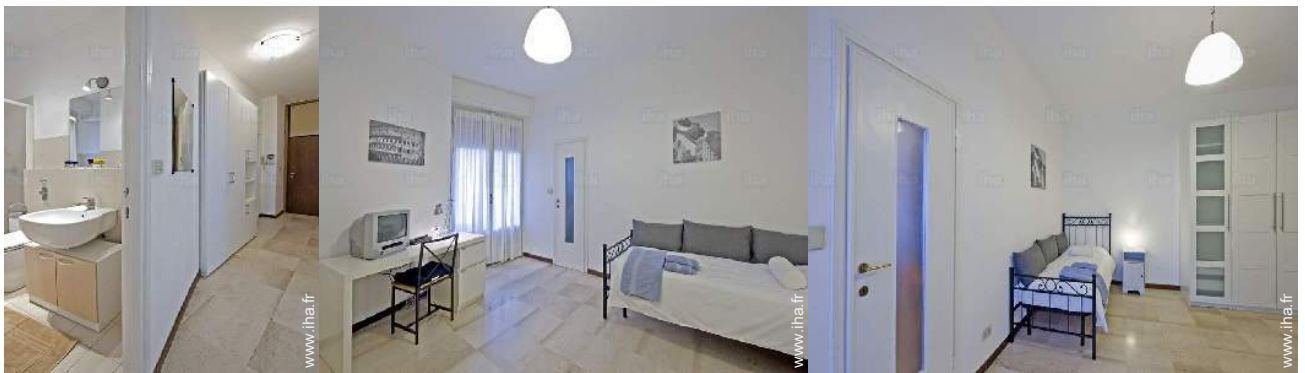

## Intérieur

- **Capacité d'accueil :**  
de 1 à 4 personne(s) (2 adultes, 2 enfant(s))
- **Superficie habitable :**  
60m<sup>2</sup>
- **Agencement intérieur :**  
5 pièce(s), 3 chambre(s), 1 salle(s) de douche, 1 WC, cuisine indépendante
- **Couchage - lit(s) :**  
1 lit(s) double(s), 2 lit(s) simple(s)
- **Confort :**  
Ascenseur, T.V., lecteur DVD, armoire, sèche-cheveux, moustiquaire aux fenêtres, chauffage central, rideaux, volets roulants, portail à digicode
- **Equipement ménager :**  
Vaisselle/couverts, ustensiles et batterie de cuisine, cafetière, cuisinière à gaz, four, hotte aspirante, réfrigérateur, congélateur, lave-vaisselle, lave-linge, fer à repasser, planche à repasser

cuisine

Album photos - 2

cuisine

salle(s) de douche

WC

Agencement intérieur

Agencement intérieur et commodités

Agencement intérieur et commodités