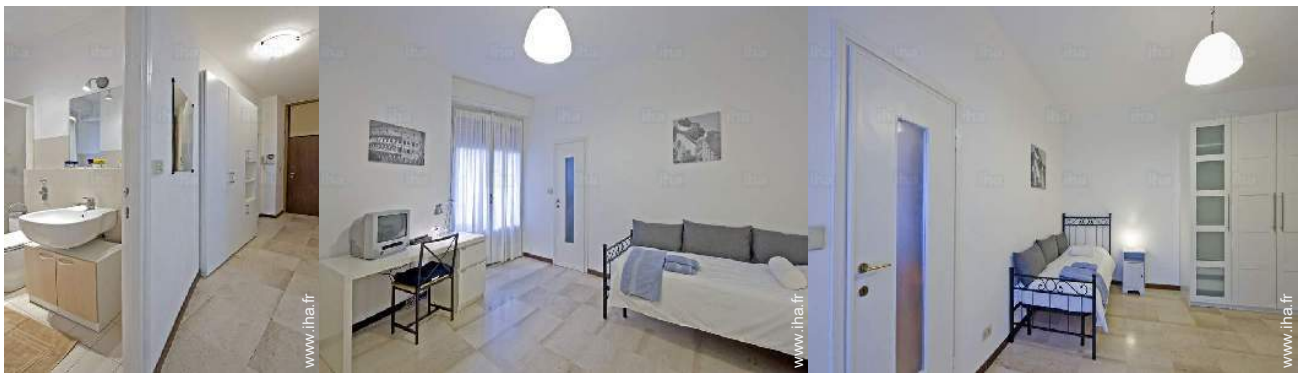

lit(s) simple(s)

lit(s) double(s)

lit(s) simple(s)

Intérieur

- **Capacité d'accueil :**
de 1 à 4 personne(s) (2 adultes, 2 enfant(s))
- **Superficie habitable :**
60m²
- **Agencement intérieur :**
5 pièce(s), 3 chambre(s), 1 salle(s) de douche, 1 WC, cuisine indépendante
- **Couchage - lit(s) :**
1 lit(s) double(s), 2 lit(s) simple(s)
- **Confort :**
Ascenseur, T.V., lecteur DVD, armoire, sèche-cheveux, moustiquaire aux fenêtres, chauffage central, rideaux, volets roulants, portail à digicode
- **Equipement ménager :**
Vaisselle/couverts, ustensiles et batterie de cuisine, cafetière, cuisinière à gaz, four, hotte aspirante, réfrigérateur, congélateur, lave-vaisselle, lave-linge, fer à repasser, planche à repasser

cuisine

Album photos - 2

cuisine

salle(s) de douche

WC

Agencement intérieur

Agencement intérieur et commodités

Agencement intérieur et commodités