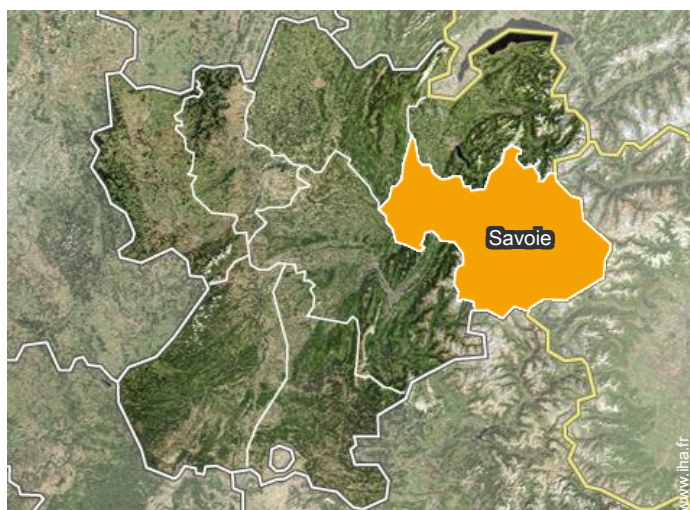

séjour

Localisation

Localisation & Accès

" Haute Savoie : le Hameau de Mottaret accès aéroport Genève . Par le train gare de Moutiers bus ou taxi jusqu'à la station "

 Coordonnées GPS en degrés, minutes, secondes: Latitude 45°21'51"N - Longitude 6°34'53"E (Hébergement)