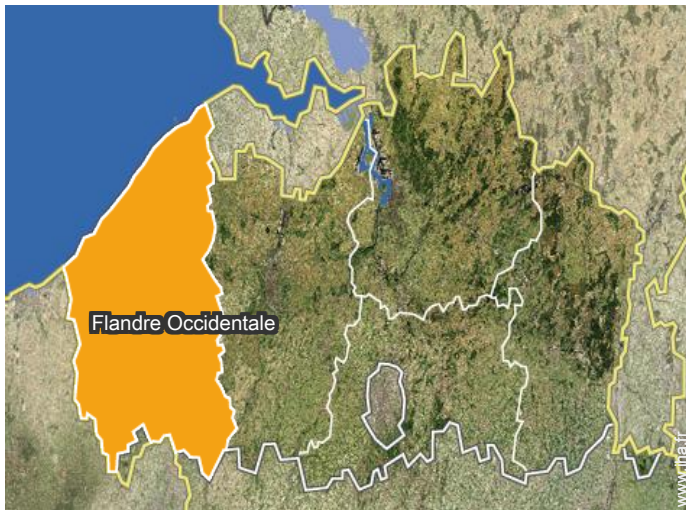

Localisation & Accès

Coordonnées GPS en degrés, minutes, secondes: Latitude 51°14'37"N - Longitude 3°8'35"E (Hébergement)

Adresse

→ Oostendsesteenweg 53
8377 Meetkerke
8377 Meetkerke

● **Autoroute (sortie) A18**

→ Bruges, Flandre Occidentale, Flandre,
Belgique
→ Distance : 10km

- Bruges : (7,5km)
- Blankenberge : (12km)
- Ostende : (17km)

Contact

Langues
parlées

Location de vacances
Flandre Occidentale - Flandre
"Hoeve 't Madeliefje"