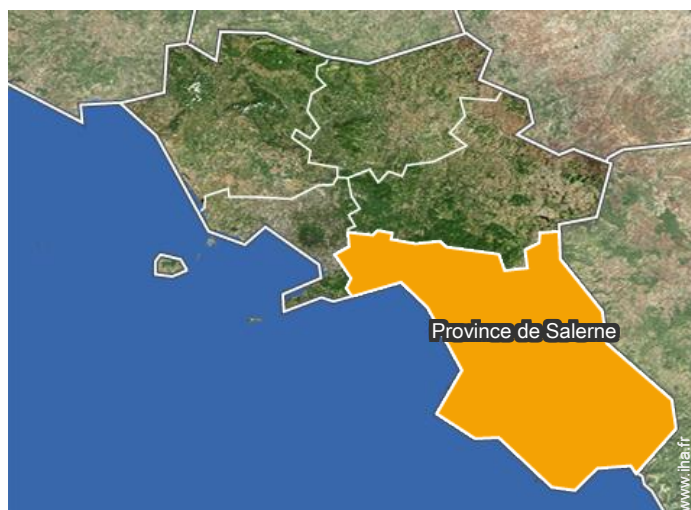

Saint Valentin

Durée indicative : 2 jours
À partir de 150€ pour 2 personne(s)

Localisation

Localisation & Accès

Coordonnées GPS en degrés, minutes, secondes: Latitude 40°0'20"N - Longitude 15°23'12"E (Hébergement)

Adresse

→ Zona Monte di Luna
84059 Marina di Camerota

• Gare ferroviaire Pisciotta Palinuro

→ Pisciotta, Province de Salerne,
Campanie, Italie
→ Distance : 20km
→ Temps : 20'

• Aéroport Naples Capodichino

→ Naples, Province de Naples, Campanie,
Italie
→ Distance : 220km
→ Temps : 2h30'

- Palinuro : (15km)
- Castellabate : (75km)
- Acciaroli : (50km)

Contact

Langues parlées

Location de vacances
Province de Salerne - Campanie
"Baia della Luna II"