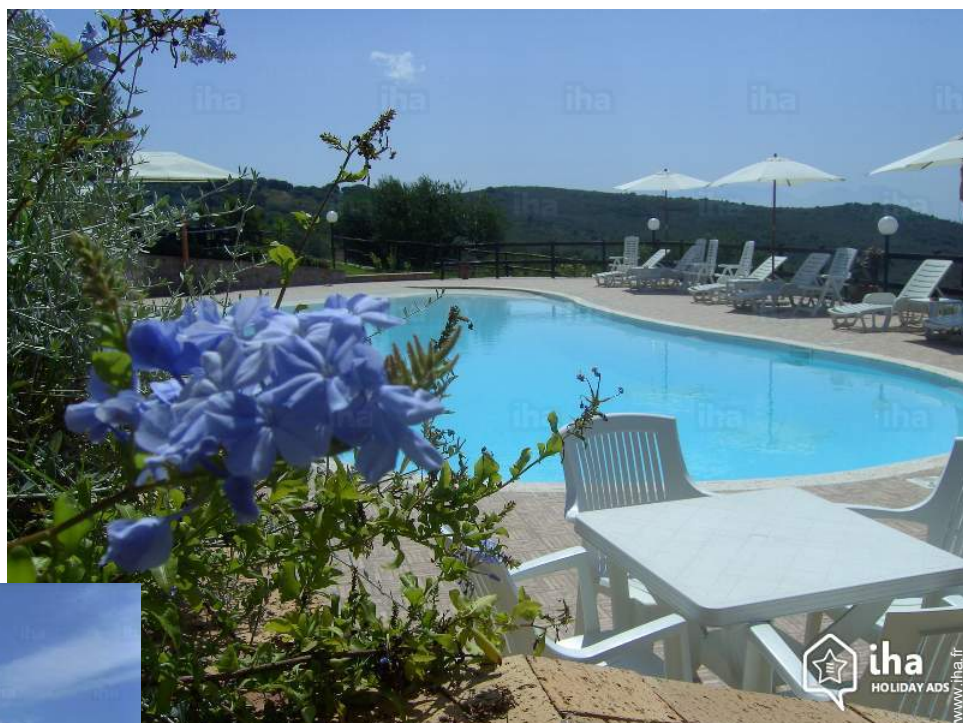

Location de vacances Marina di Camerota "Baia della Luna II"

Appartement au rez-de-chaussée,
entrée individuelle, dans un(e) Villa de
plain-pied

Cadre : enchanteur, romantique

Capacité : de 2 à 6 personne(s)

- **Idéal pour tout public, famille**
- **Vue** : panoramique, sans vis à vis, mer/océan, piscine, coucher de soleil exceptionnel, nocturne scintillante
- **Cadre** : enchanteur, romantique
- **Exposition** : Sud

Les plus

- **Piscine** :
Piscine dans la résidence, ovale (longueur 18m, largeur 9m), système éclairage, accès par plage immergée, sécurité enfant, douche extérieure (ouverte du '01 mars' au '31 octobre')
- **Parking** :
Parking non couvert : 1 place(s) réservée(s).