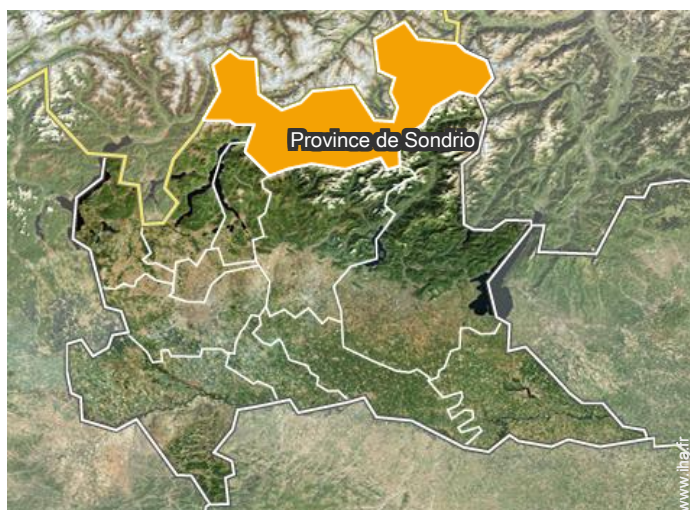

Album photos - 2

Montagne

Montagne

Montagne

Ski

Montagne

Ski

Montagne

Localisation

Localisation & Accès

Coordonnées GPS en degrés, minutes, secondes: Latitude 46°32'6.79"N -
Longitude 10°8'3.96"E (Hébergement)

Adresse

→ Via Fontana 251
23030 Livigno

- Livigno : (1km)
- Milan : (200km)
- Zurich : (200km)