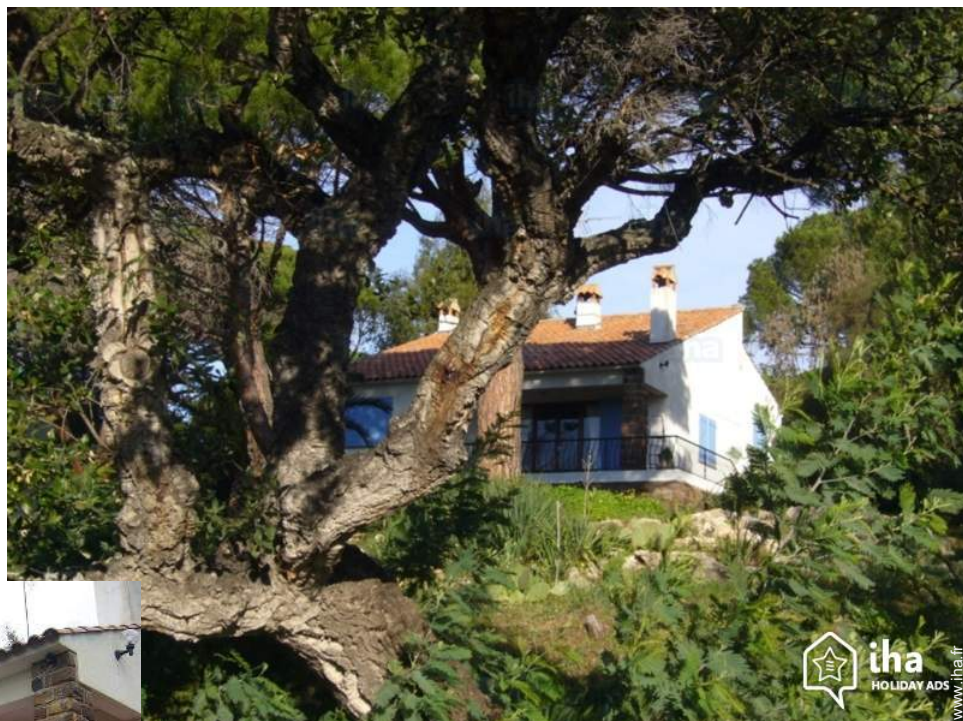

Location de vacances Les Issambres Villa

Villa, individuel(le), de 1 étage, entrée individuelle, dans un(e) Propriété

Cadre : tranquille, propice au repos

Capacité : 7 personne(s)

Chambre(s) : 3

Les Issambres - Var (83) - Provence Alpes Côte d'Azur

- **Idéal pour famille**
- Vue : dégagée, jardin/parc
- Cadre : tranquille, propice au repos
- Exposition : Sud

Les plus

- **Parking :**
Parking non couvert : 3 sur le terrain.

la maison

Environnement & localisation