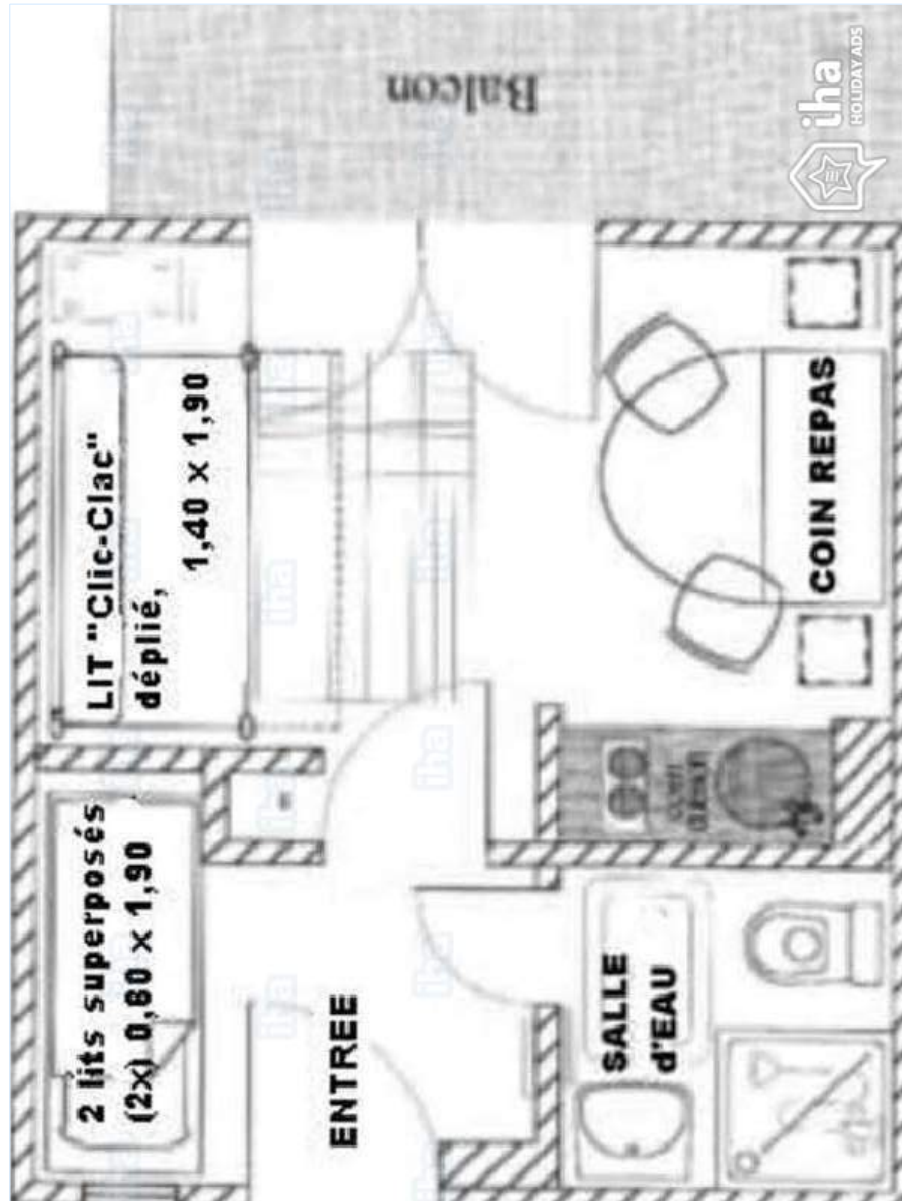

aménagement intérieur

la décoration

panorama

Extérieur

- **Installation extérieure :**
Balcon 3m²
- **Cadre extérieur :**
Bois < 100m², étang

lac

Intérieur

- **Capacité d'accueil :**
de 1 à 4 personne(s) (2 adultes, 2 enfant(s))
- **Agencement intérieur :**
Cabine nuit, 1 salle(s) de douche, salle à manger, coin repas
- **Couchage - lit(s) :**
1 canapé-lit(s) 2 pers, 2 lits superposés
- **Confort :**
T.V., lecteur DVD, placard, penderie, chauffage électrique, rideaux, stores, double-vitrage
- **Equipement ménager :**
Vaisselle/couverts, ustensiles et batterie de cuisine, cafetière, machine à café électrique, bouilloire électrique, plaques de cuisson, mini-four, hotte aspirante, réfrigérateur

lac

Plan d'agencement

www.ihaf.fr

Album photos - 1

Hiver

la décoration

aménagement intérieur

panorama