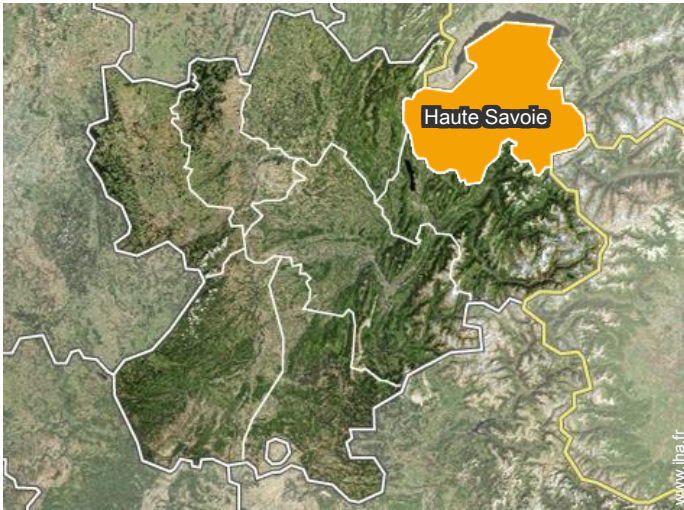

Localisation

Localisation & Accès

Coordonnées GPS en degrés, minutes, secondes: Latitude 46°9'32"N - Longitude 6°39'57"E ([Hébergement](#))

Adresse

→ 146 Route du Bennev
74260 Les Gets

- Les Gets : (20m)
- Morzine : (7,5km)

• Gare routière (bus) La Soulane

→ Les Gets, Haute Savoie, Rhône Alpes, France
→ Distance : 100m
→ Temps : 5'

• Autoroute (sortie) A40

→ Cluses, Haute Savoie, Rhône Alpes, France
→ Distance : 23km
→ Temps : 20'

• Aéroport Genève

→ Genève, Canton de Genève, Suisse
→ Temps : 1h

Contact

Langues parlées