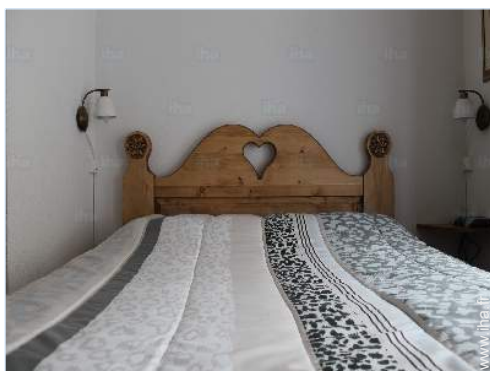

chambre

Environnement & localisation

Montagne

Golf

Ski

Equitation

Pêche

Loisirs

- **Loisirs à moins de 20 km / 12 miles :**

Ski alpin, ski de fond, ski de randonnée, snowboard, luge (piste), patin à glace, moto neige, traîneau à chien, baignade, Pédalo, rafting, tennis, centre équitation, chemin de promenade, randonnée, escalade, VTT (itinéraire circuit), balade en calèche, balade à cheval, balade à dos d'âne, mini-golf, acrobbranche, terrain de pétanque

- **Encadrement :**

École de ski, jardin de ski enfant, école de tennis, école d'équitation

- **Attraits et détente :**

Bar/pub, discothèque, restaurant, cinéma, parc de loisirs, réserve naturelle, thermes

Environnement

- **Site :**

Pistes de ski
Remontées mécaniques
Patinoire
Rivière <50m
Plan d'eau
Lac
Forêt
Massif montagneux

- **Commodités :**

Garderie
Centre village 800m
Location de vélo/VTT
Location de matériel de ski
Location linge/blanchisserie
Boulangerie
Traiteur
Petits commerces
Super marché
Poste
Banque
Distributeur automatique de billets
Pharmacie
Médecin
Hôpital 20km