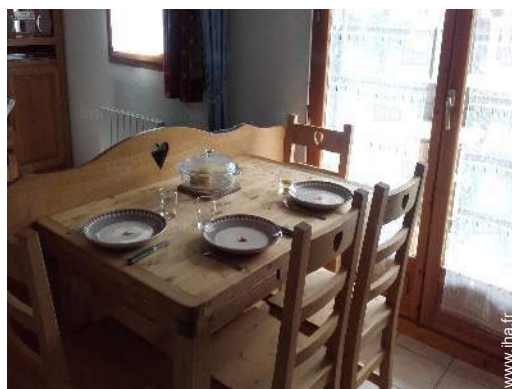

salle(s) de bain

coin cuisine

salon télévision

Intérieur

- **Capacité d'accueil :**
de 2 à 4 personne(s)
- **Superficie habitable :**
32m²
- **Agencement intérieur :**
2 pièce(s), 1 chambre(s), 1 salle(s) de bain, 1 WC, séjour 15m², coin cuisine, coin repas, salon télévision
- **Couchage - lit(s) :**
1 lit(s) double(s), 2 canapé-lit(s) 2 pers
- **Confort :**
T.V., chaine hifi, magnétoscope, lecteur DVD, placard, penderie, sèche-cheveux, chauffage électrique, rideaux, double-vitrage, volets roulants
- **Equipement ménager :**
Vaisselle/couverts, ustensiles et batterie de cuisine, machine à café électrique, robot ménager, appareil à raclette, appareil à fondue, plaques de cuisson, mini-four, micro-ondes, réfrigérateur, lave-vaisselle, aspirateur, fer à repasser, planche à repasser

Album photos - 2

terrasse

Agencement intérieur

Agencement intérieur

balcon

Eté

Hiver

coin repas