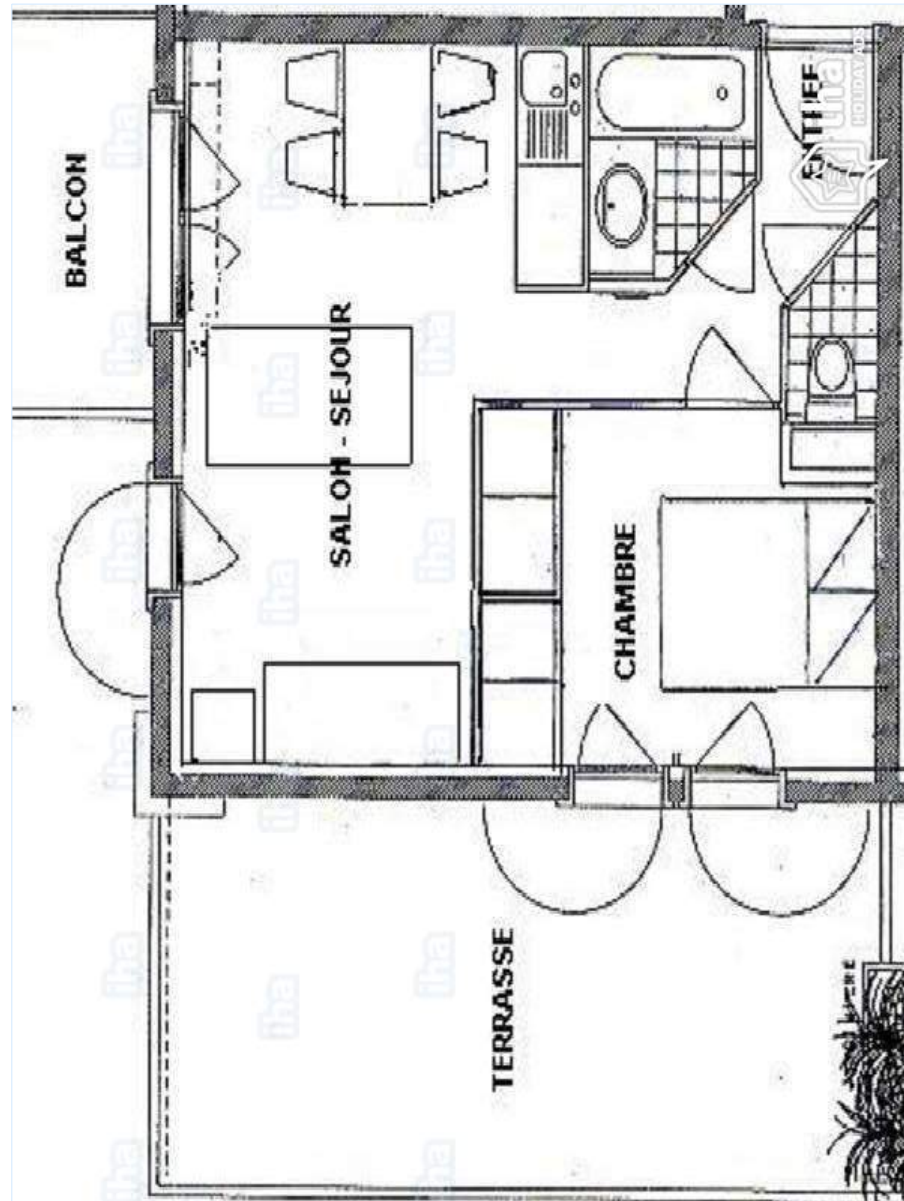

salle(s) de bain

coin cuisine

salon télévision

Intérieur

- **Capacité d'accueil :**
de 2 à 4 personne(s)
- **Superficie habitable :**
32m²
- **Agencement intérieur :**
2 pièce(s), 1 chambre(s), 1 salle(s) de bain, 1 WC, séjour 15m², coin cuisine, coin repas, salon télévision
- **Couchage - lit(s) :**
1 lit(s) double(s), 2 canapé-lit(s) 2 pers
- **Confort :**
T.V., chaine hifi, magnétoscope, lecteur DVD, placard, penderie, sèche-cheveux, chauffage électrique, rideaux, double-vitrage, volets roulants
- **Equipement ménager :**
Vaisselle/couverts, ustensiles et batterie de cuisine, machine à café électrique, robot ménager, appareil à raclette, appareil à fondue, plaques de cuisson, mini-four, micro-ondes, réfrigérateur, lave-vaisselle, aspirateur, fer à repasser, planche à repasser

Extérieur

- **Installation extérieure :**
Terrasse 20m², balcon 6m²
- **Cadre extérieur :**
Terrain clos, rivière
- **Equipements extérieurs :**
Parasol, salon de jardin

terrasse

Services

- **Linge :**
Couverture(s), Couette(s), Oreiller(s)
- **Maison :**
Déneigement

vue sud-est

Plan d'agencement

Album photos - 1

chambre

coin cuisine

salle(s) de bain

salon télévision

vue sud-est