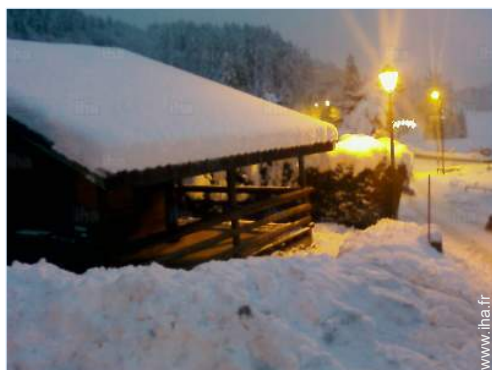

# Location de vacances Les Carroz d'Arâches Chalet

La neige est là! La station est ouverte :)... Louez un chalet familial indépendant au prix d'un appartement

**Chalet**, individuel(le), de plain-pied, entrée individuelle, dans un(e) Propriété

## Location de vacances

Chalet, individuel(le), de plain-pied, entrée individuelle, dans un(e) Propriété

- **Idéal pour famille, tout public**
- **Vue : montagne**
- **Cadre : montagnard, agréable**
- **Exposition : Sud-est**

“ Un véritable chalet savoyard, un petit cocon dans lequel vous passerez forcément un agréable séjour. Le chalet est prévu pour une famille (4/5 pers) mais vous pouvez inviter des amis une soirée (7 couchages). Essayez... et vous reviendrez :) ”

## Environnement & localisation

Montagne

Ski

Pêche

Thalasso

Festival

“ Au coeur du grand massif, la station familiale des Carroz vous propose un environnement agréable (montagne avec sapins) et les hivers très enneigés permettent aux chevonnés de revenir au chalet par les bois! ”