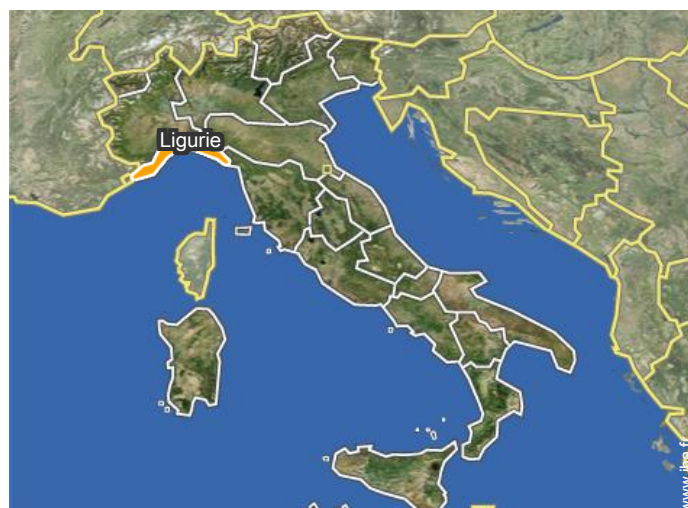

Localisation & Accès

Coordonnées GPS en degrés, minutes, secondes: Latitude 44°4'32"N - Longitude 9°55'1"E (Hébergement)

Adresse

→ via salita revellino lERICI
19032 LERICI

• Gare maritime La Spezia

→ La Spezia, Province de La Spezia,
Liguria, Italie
→ Distance : 3km
→ Temps : 10'

• Autoroute (sortie) santo stefano magra

→ Bocca di Magra, Province de La Spezia,
Liguria, Italie
→ Distance : 5km
→ Temps : 15'

• Gare routière (bus) apt

→ Bocca di Magra, Province de La Spezia,
Liguria, Italie
→ Distance : 4km