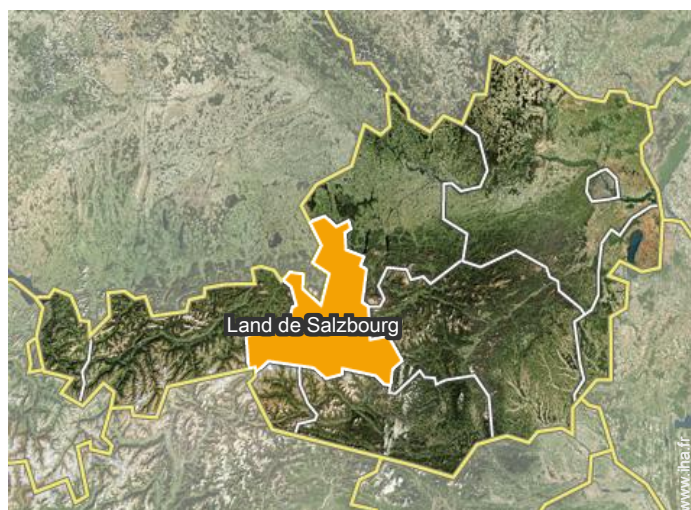

Localisation

Localisation & Accès

Coordonnées GPS en degrés, minutes, secondes: Latitude 47°26'24"N - Longitude 12°45'8"E (Hébergement)

Adresse

→ Sonnrain 15
5771 Leogang

• Aéroport Salzburg W. A. Mozart

→ Salzburg, Land de Salzbourg, Autriche
→ Distance : 70km
→ Temps : 1h

• Gare ferroviaire Saalfelden

→ Saalfelden, Land de Salzbourg, Autriche
→ Distance : 7,5km
→ Temps : 10'

• Aéroport Munich

→ Munich, Haute Bavière, Bavière,
Allemagne
→ Temps : 2h30'

• Saalfelden : (7,5km)

- Zell am See : (20km)
- Salzburg : (70km)

Contact

Langues parlées