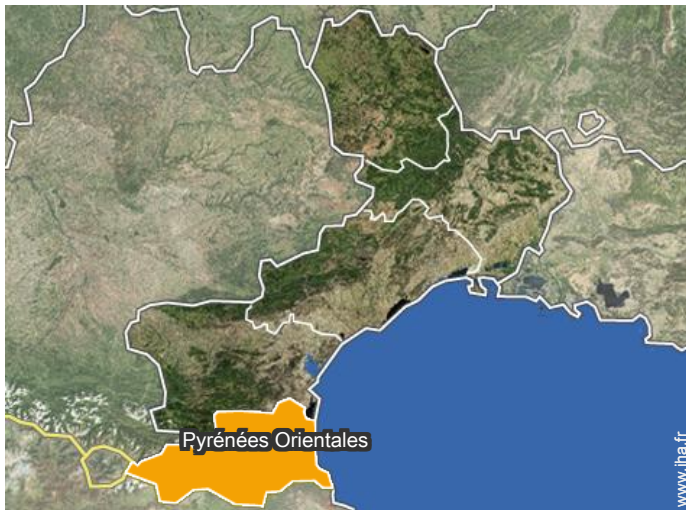

vue d'ensemble

restaurant

terrain de pétanque

vue d'ensemble

petits commerces

vue sur port

Localisation

Localisation & Accès

Coordonnées GPS en degrés, minutes, secondes: Latitude 42°47'12.66"N - Longitude 3°2'14.028"E (Ville)

Adresse

→ Cap Coudalere
66420 Le Barcarès

• Aéroport Perpignan Rivesaltes

→ Perpignan, Pyrénées Orientales,
Languedoc Roussillon, France
→ Distance : 15km
→ Temps : 20'

• Gare ferroviaire Perpignan

→ Perpignan, Pyrénées Orientales,
Languedoc Roussillon, France
→ Distance : 20km
→ Temps : 30'

• Leucate : (15km)

• Perpignan : (20km)

Contact

Langues
parlées

Location de vacances
Pyrénées Orientales - Languedoc Roussillon
"Résidence Les Marquises"