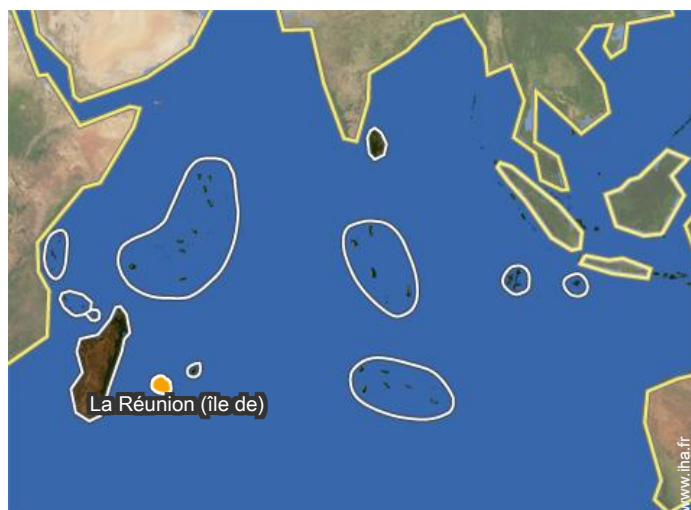

vue depuis la piscine

salle(s) de douche

vue depuis le patio

vue depuis la piscine

Bungalow

Location de vacances
La Saline les Bains - La Réunion (île de)
"Les Porcelaines"

6

[Réserver](#)

Localisation

Localisation & Accès

" Dans le village de la Saline les Bains, Sommes situé très proche de la mer, plage de Sable blanc réserve naturelle a 35 minutes de l'aéroport, station de bus a 5 minutes a pied. "