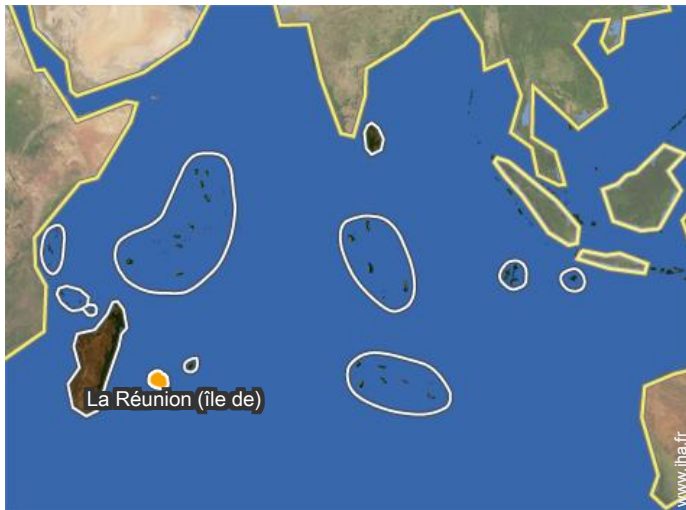

coin cuisine

Location de vacances
La Plaine des Cafres - La Réunion (île de)
"Les Capucines"

6

[Réserver](#)

Localisation

Localisation & Accès

" Située au 23eme km, facile d'accès. Il faut prendre la direction de Bois court, passez par le chemin Frappier de Montbenoit. "