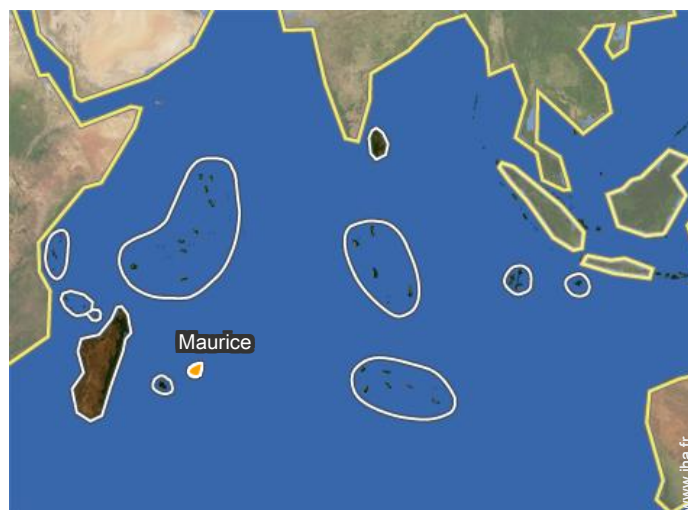

## Localisation

## Localisation & Accès

Coordonnées GPS en degrés, minutes, secondes: Latitude 20°25'42.96"S -  
Longitude 57°21'36.756"E ([Ville](#))