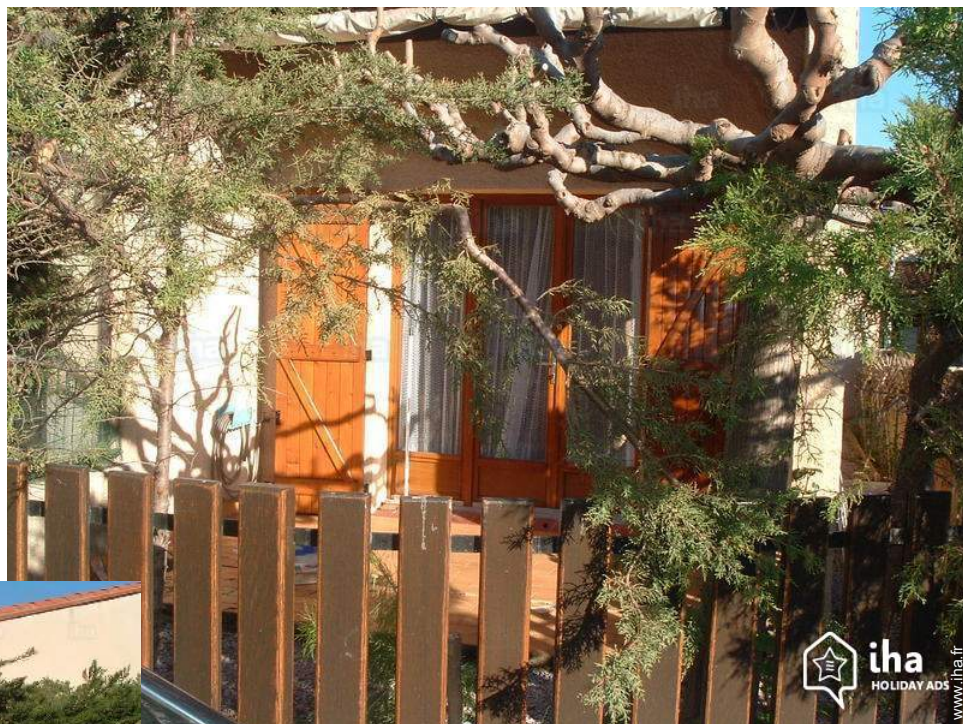

Location de vacances Mer Méditerranée "Verte Rive"

Villa, mitoyen(ne), de 1 étage, entrée individuelle, dans un(e) Lotissement de standing

Cadre : agréable, sportif

Capacité : de 1 à 5 personne(s)

Chambre(s) : 3

- **Idéal pour tout public, famille**
- **Vue** : mer/océan, cour, rue piétonne
- **Cadre** : agréable, sportif
- **Exposition** : Sud

Les plus

- **Parking** :
Parking non couvert : 1 dans la résidence.
- **Avantages** :
Mini-golf, terrain de pétanque
- **Equipements bébé** :
Pot bébé