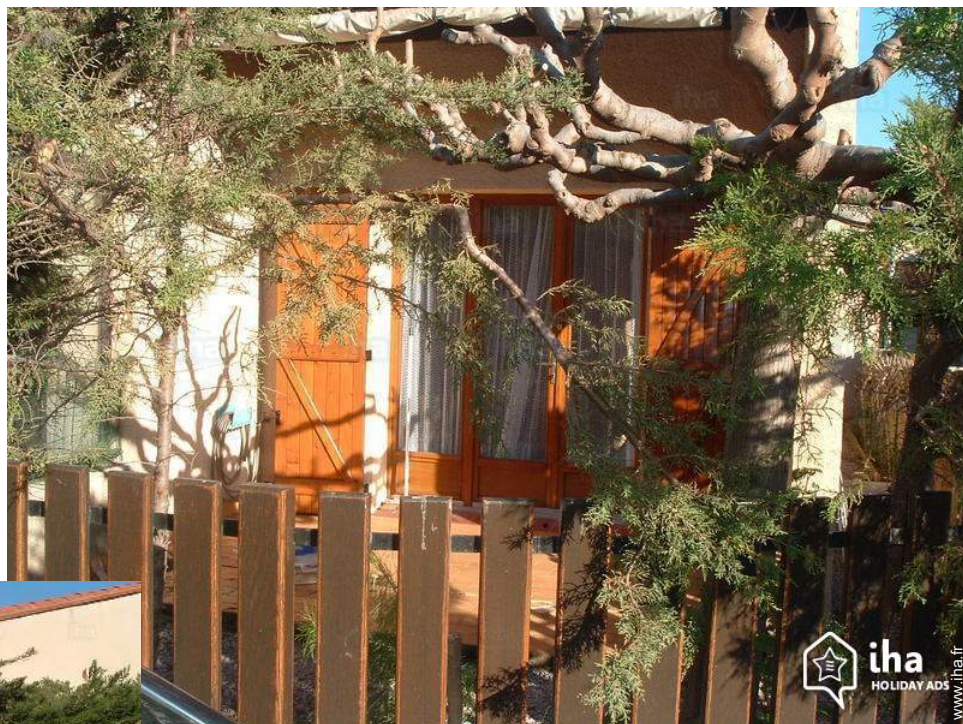

Location de vacances Mer Méditerranée "Verte Rive"

Villa, mitoyen(ne), de 1 étage, entrée individuelle, dans un(e) Lotissement de standing

Cadre : agréable, sportif

Capacité : de 1 à 5 personne(s)

Chambre(s) : 3

- **Idéal pour tout public, famille**
- **Vue : mer/océan, cour, rue piétonne**
- **Cadre : agréable, sportif**
- **Exposition : Sud**

Les plus

- **Parking :**
Parking non couvert : 1 dans la résidence.
- **Avantages :**
Mini-golf, terrain de pétanque
- **Equipements bébé :**
Pot bébé