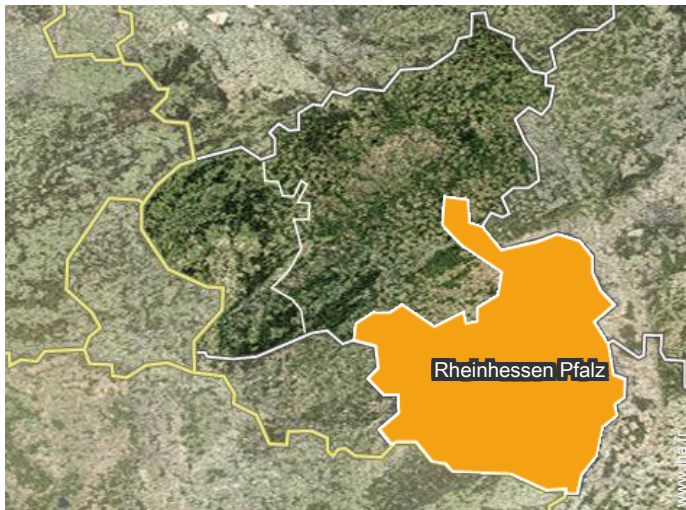

Localisation

Localisation & Accès

Coordonnées GPS en degrés, minutes, secondes: Latitude 49°11'27"N - Longitude 8°14'58"E (Hébergement)

Adresse

→ Römerplatz 5
76879 Knittelsheim

• Gare ferroviaire Ludwigshafen Rhein Hbf

→ Ludwigshafen, Rhinessen Pfalz,
Rhénanie Palatinat, Allemagne
→ Distance : 47km
→ Temps : 1h

• Aéroport Karlsruhe Baden Baden

→ Baden Baden, Région de Karlsruhe,
Bade Wurtemberg, Allemagne
→ Distance : 65km
→ Temps : 30'

- Spire : (27km)
- Landau in der Pfalz : (14km)
- Karlsruhe : (33km)

Contact

Langues parlées