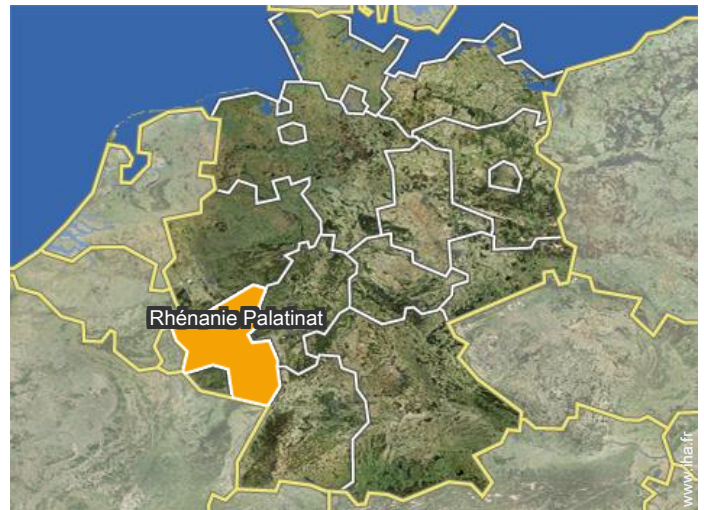

Localisation

Localisation & Accès

Coordonnées GPS en degrés, minutes, secondes: Latitude 49°11'27"N - Longitude 8°14'58"E (Hébergement)

Adresse

→ Römerplatz 5
76879 Knittelsheim

• Gare ferroviaire Ludwigshafen Rhein Hbf

→ Ludwigshafen, Rhinessen Pfalz,
Rhénanie Palatinat, Allemagne
→ Distance : 47km
→ Temps : 1h

• Aéroport Karlsruhe Baden Baden

→ Baden Baden, Région de Karlsruhe,
Bade Wurtemberg, Allemagne
→ Distance : 65km
→ Temps : 30'

- Spire : (27km)
- Landau in der Pfalz : (14km)
- Karlsruhe : (33km)

Contact

Langues parlées