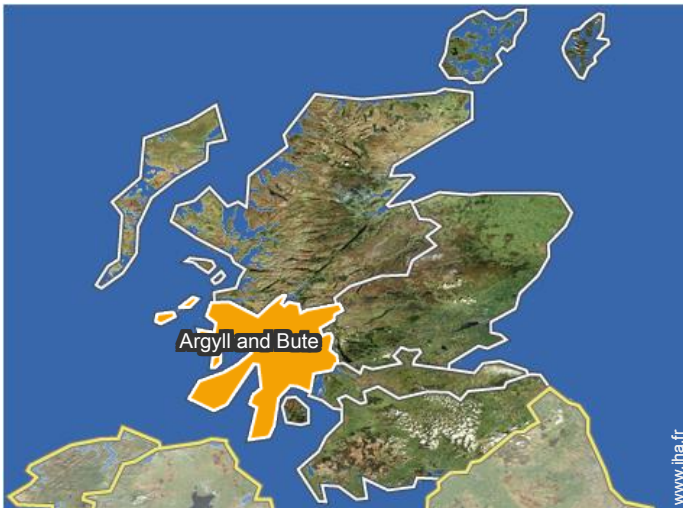

Localisation & Accès

Coordonnées GPS en degrés, minutes, secondes: Latitude 56°15'33"N - Longitude 5°28'50"O (Hébergement)

Adresse

→ Ceo Na Mara
The Glebe
PA34 Kilmelford

• Autoroute (sortie) 30 - M8

→ Erskine, Renfrewshire, Centre (Ecosse),
Ecosse
→ Distance : 150km
→ Temps : 2h30'