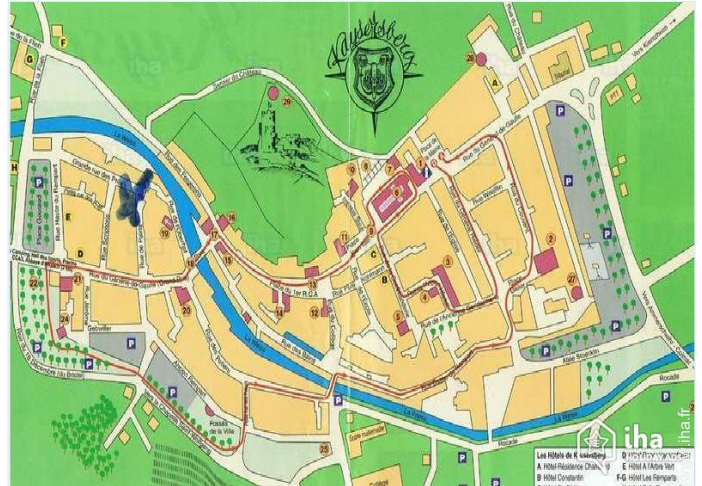

### Plan d'accès

### Localisation & Accès

Coordonnées GPS en degrés, minutes, secondes: Latitude 48°8'27"N - Longitude 7°15'38"E (Hébergement)