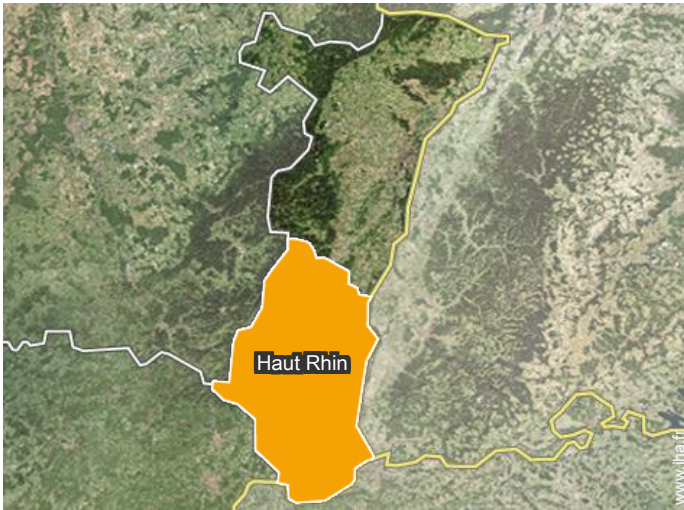

Localisation