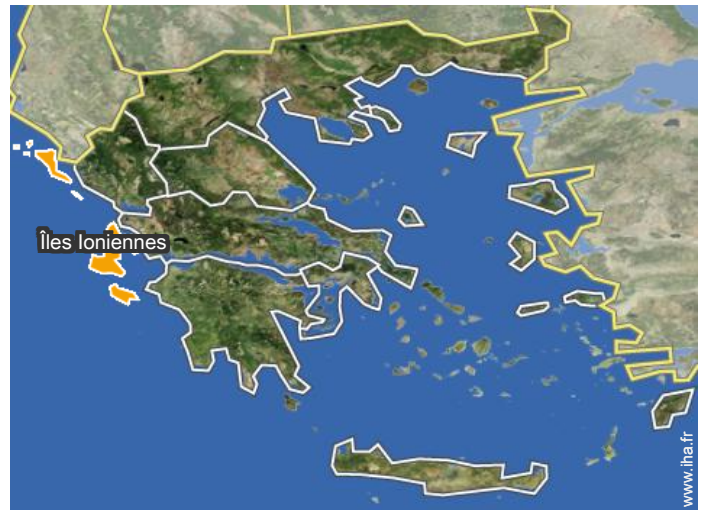

Localisation & Accès

Coordonnées GPS en degrés, minutes, secondes: Latitude 39°22'59"N - Longitude 20°6'52"E (Hébergement)

Adresse

→ Καβος
490 80 Kavos

• Gare maritime Lefkimmi

→ Lefkimmi, Corfou, Îles Ioniennes, Grèce
→ Distance : 4km
→ Temps : 10'