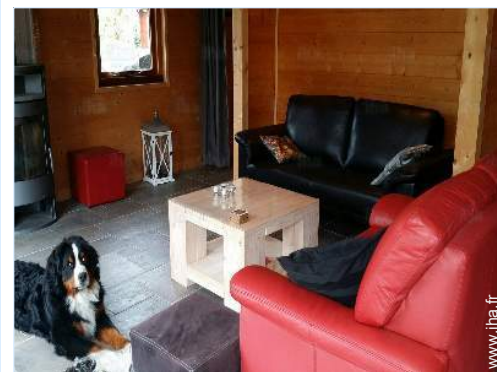

Environnement

- **Site :**

Piscine publique
Forêt

- **Commodités :**

Super marché 200m

salon