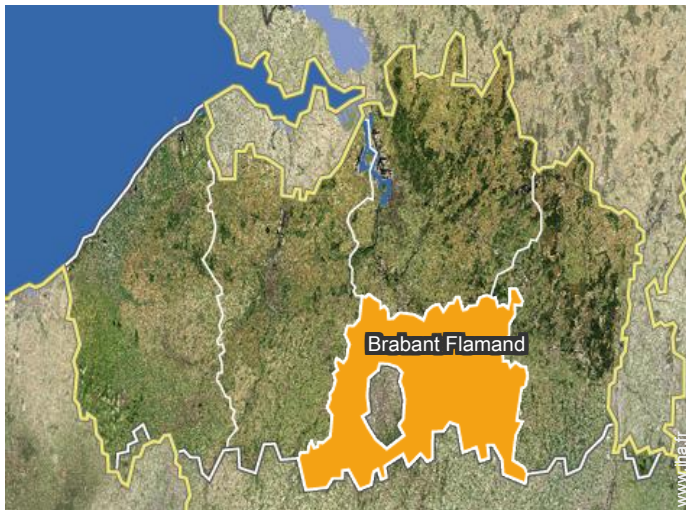

Localisation

Localisation & Accès

“ Le propriétaire vous donne les clés. Parfois cela peut aussi être fait par le voisin. ”

Coordonnées GPS en degrés, minutes, secondes: Latitude 50°51'43"N - Longitude 4°42'10"E (Hébergement)

Adresse

→ Duinberglaan 86
3001 Heverlee

• Anvers : (60km)

• Gare ferroviaire Heverlee

→ Heverlee, Brabant Flamand, Flandre, Belgique
→ Distance : 500m
→ Temps : 10'

• Aéroport Brussels Zaventem

→ Bruxelles, Bruxelles Capitale, Belgique
→ Distance : 25km
→ Temps : 30'

• Louvain : (2km)

• Bruxelles : (25km)

Contact

Langues parlées