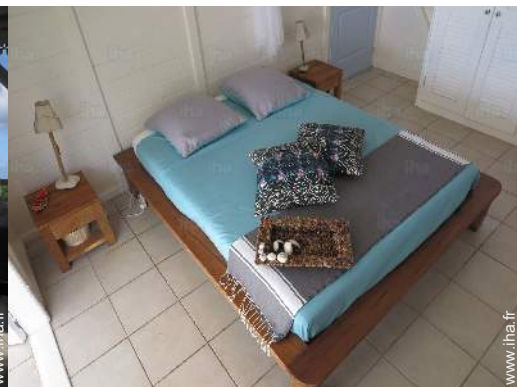

chambre

Intérieur

- **Capacité d'accueil :**
de 2 à 8 personne(s) (8 adultes)
- **Superficie habitable :**
150m²
- **Agencement intérieur :**
4 chambre(s), 2 salle(s) de bain, 2 salle(s) de douche, 2 WC, séjour 20m², grande cuisine américaine, salle à manger, salon télévision, cellier, patio
- **Couchage - lit(s) :**
4 lit(s) double(s), 1 lit(s) bébé
- **Confort :**
T.V., jeux de société, collection de livres, prise antenne t.v., accès internet, placard, sèche-cheveux, moustiquaires de lit, partiellement climatisé, ventilateur d'appoint, volets roulants
- **Equipement ménager :**
Vaisselle/couverts, ustensiles et batterie de cuisine, cafetière, machine à café électrique, bouilloire électrique, grille-pain, presse-agrumes, robot ménager, cuisinière à gaz, plaques de cuisson, four, micro-ondes, réfrigérateur, congélateur, lave-vaisselle, lave-linge, aspirateur

chambre

Album photos - 1

façade

aménagement extérieur

aménagement extérieur

terrasse couverte

chambre

Album photos - 2

chambre

façade

vue depuis la terrasse couverte

chambre

salle(s) de bain

cuisine

salle(s) de bain

jardin tropical