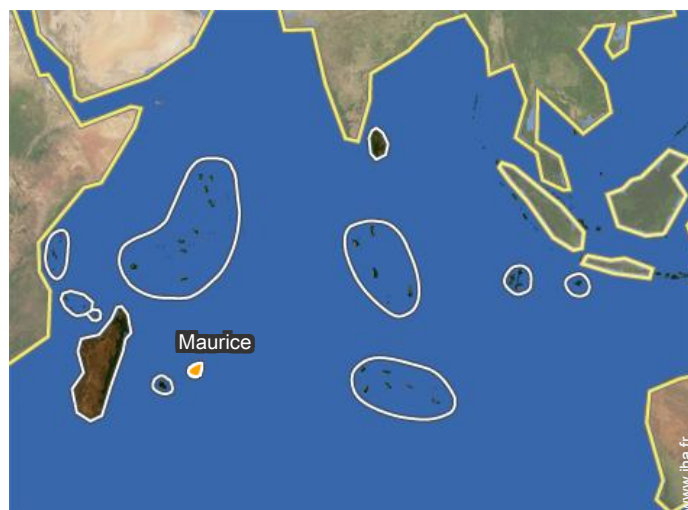

Localisation

Localisation & Accès

Coordonnées GPS en degrés, minutes, secondes: Latitude 19°40'32"S - Longitude 63°27'0"E (Hébergement)

Adresse

→

• Aéroport Sir Gaetan Duval

→ Plaine Corail, Île Rodrigues, Maurice

→ Distance : 18km

→ Temps : 30'

• Gare maritime Port Mathurin

→ Port Mathurin, Île Rodrigues, Maurice

→ Distance : 4km

→ Temps : 10'

• Anse aux Anglais : (1,5km)

• Port Mathurin : (4km)

Contact

Langues parlées