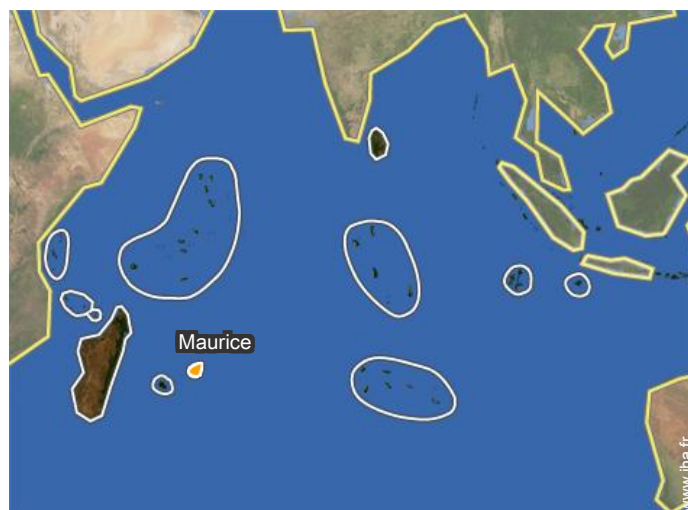

## Environnement & localisation

Mer Pêche

## Localisation

#### • Aéroport Sir Gaetan Duval

→ Plaine Corail, Île Rodrigues, Maurice

→ Distance : 18km

→ Temps : 30'

#### • Gare maritime Port Mathurin

→ Port Mathurin, Île Rodrigues, Maurice

→ Distance : 4km

→ Temps : 10'

• Anse aux Anglais : (1,5km)

• Port Mathurin : (4km)