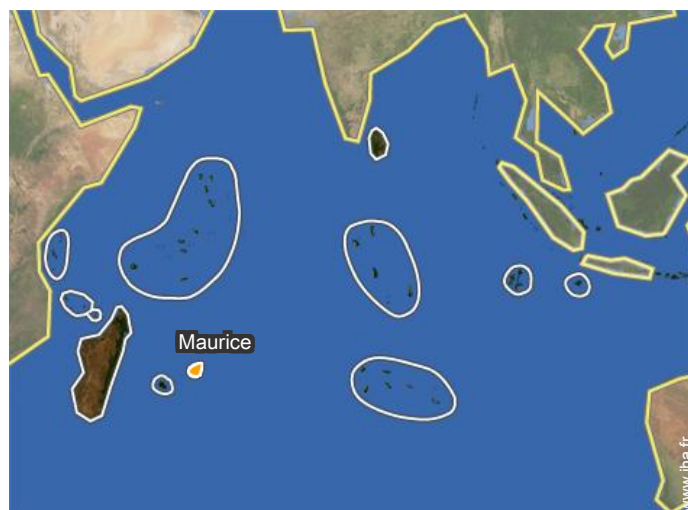

Localisation

Localisation & Accès

Coordonnées GPS en degrés, minutes, secondes: Latitude 19°40'32"S - Longitude 63°27'0"E ([Hébergement](#))

Adresse

→

• Aéroport Sir Gaetan Duval

→ Plaine Corail, Île Rodrigues, Maurice

→ Distance : 18km

→ Temps : 30'

• Gare maritime Port Mathurin

→ Port Mathurin, Île Rodrigues, Maurice

→ Distance : 4km

→ Temps : 10'

• Anse aux Anglais : (1,5km)

• Port Mathurin : (4km)

Contact

Langues parlées