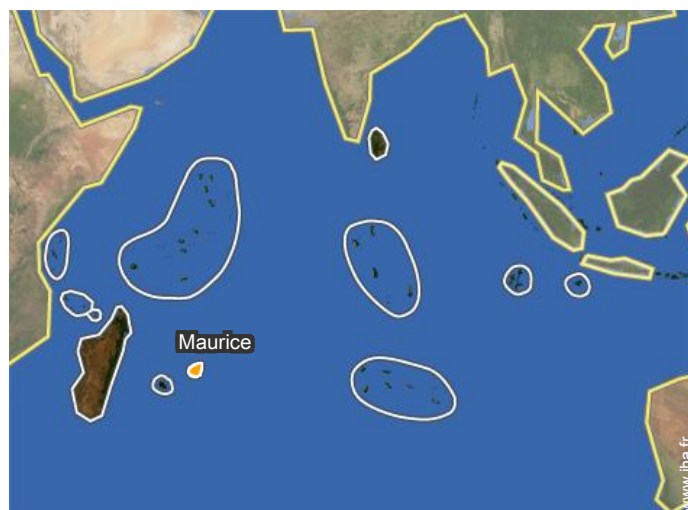

## Localisation

## Localisation & Accès

Coordonnées GPS en degrés, minutes, secondes: Latitude 19°40'32"S - Longitude 63°27'0"E ([Hébergement](#))

#### • Aéroport Sir Gaetan Duval

→ Plaine Corail, Île Rodrigues, Maurice

→ Distance : 18km

→ Temps : 30'

#### • Gare maritime Port Mathurin

→ Port Mathurin, Île Rodrigues, Maurice

→ Distance : 4km

→ Temps : 10'

• Anse aux Anglais : (1,5km)

• Port Mathurin : (4km)