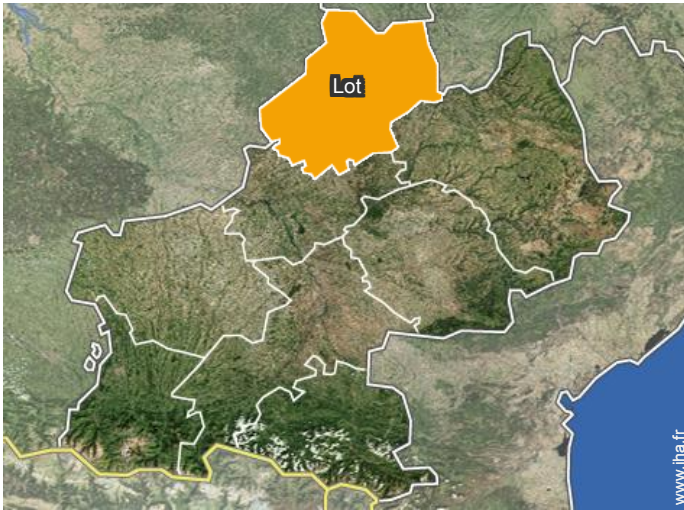

Localisation

Localisation & Accès

Coordonnées GPS en degrés, minutes, secondes: Latitude 44°44'6"N - Longitude 1°22'1"E ([Hébergement](#))

Adresse

→
46300 Gourdon

• **Autoroute (sortie) A20-sortie 55**

→ Labastide Murat, Lot, Midi Pyrénées, France

→ Distance : 28km

→ Temps : 30'

• **Gare ferroviaire Gourdon**

→ Gourdon, Lot, Midi Pyrénées, France

→ Distance : 2km

→ Temps : 5'

• **Aéroport Brive Vallée de la Dordogne**

→ Brive la Gaillarde, Corrèze, Limousin, France

→ Distance : 45km

→ Temps : 45'

• Sarlat la Canéda : (25km)

• Rocamadour : (36km)

• Cahors : (45km)

Contact

Langues parlées