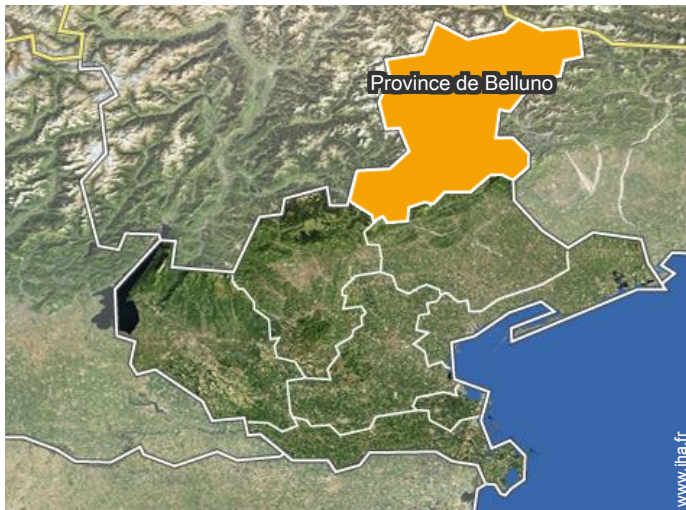

WC

Montagne

Montagne

Localisation

Localisation & Accès

Coordonnées GPS en degrés, minutes, secondes: Latitude 46°12'34"N - Longitude 11°55'43"E (Hébergement)

Adresse

→ Via Titele 42
Loc. Sarasin
32020 Gosaldo

• Autoroute (sortie) Venezia Belluno

→ Belluno, Province de Belluno, Vénétie, Italie
→ Distance : 44km
→ Temps : 50'

• Gare ferroviaire Sedico Bribano

→ Bribano, Province de Belluno, Vénétie, Italie
→ Distance : 37km
→ Temps : 45'