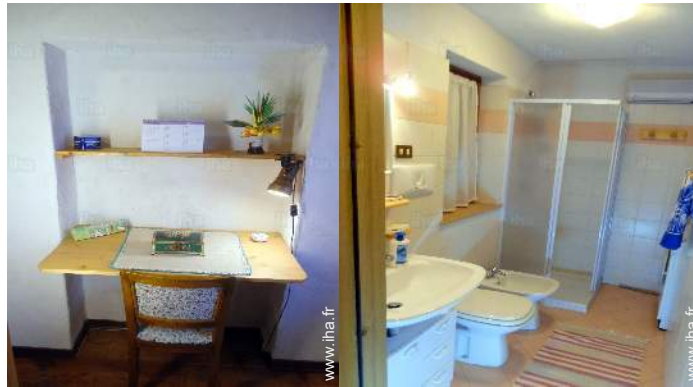

### Intérieur

- **Capacité d'accueil :**  
de 2 à 4 personne(s) (2 adultes, 2 enfant(s))
- **Superficie habitable :**  
80m<sup>2</sup>
- **Agencement intérieur :**  
2 pièce(s), 2 chambre(s), 1 salle(s) de bain, 1 salle(s) de douche, 1 WC, séjour 14m<sup>2</sup>, kitchenette, coin repas, salon télévision
- **Couchage - lit(s) :**  
1 lit(s) double(s), 2 lits superposés, 1 possibilité couchage(s) supplémentaire(s)
- **Confort :**  
T.V., prise antenne t.v., armoire, placard, chauffage électrique, poêle à bois, rideaux, double-vitrage
- **Equipped ménager :**  
Vaisselle/couverts, ustensiles et batterie de cuisine, cafetière, grille-viande, cuisinière à gaz, plaques de cuisson, mini-four, réfrigérateur, lave-linge, aspirateur, fer à repasser, planche à repasser

séjour

séjour

cuisine

chambre principale

chambre principale

chambre enfant

Album photos - 3

chambre enfant