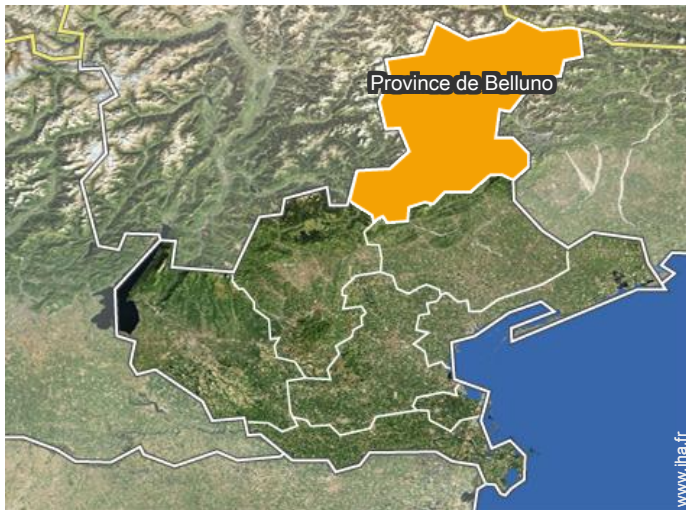

Localisation

Localisation & Accès

Coordonnées GPS en degrés, minutes, secondes: Latitude 46°12'34"N - Longitude 11°55'43"E (Hébergement)

Adresse

→ Via Titele 42
Loc. Sarasin
32020 Gosaldo

• Autoroute (sortie) Venezia Belluno

→ Belluno, Province de Belluno, Vénétie, Italie
→ Distance : 44km
→ Temps : 50'

• Gare ferroviaire Sedico Bribano

→ Bribano, Province de Belluno, Vénétie, Italie
→ Distance : 37km
→ Temps : 45'

• Gosaldo : (2km)

Contact

Langues parlées