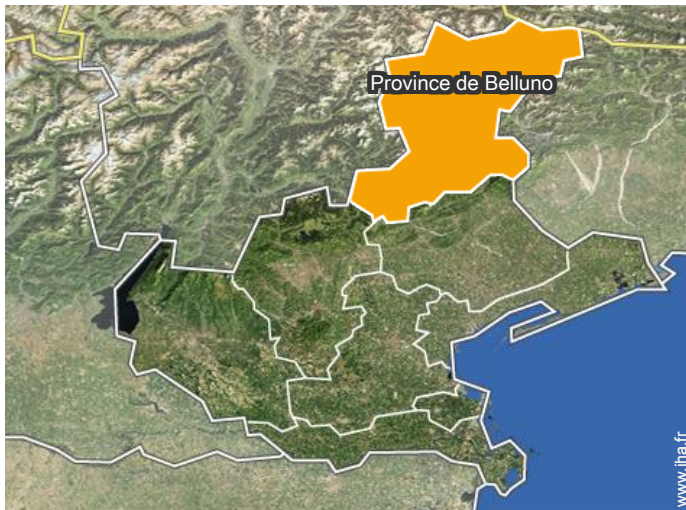

WC

Montagne

Montagne

## Localisation

## Localisation & Accès

Coordonnées GPS en degrés, minutes, secondes: Latitude 46°12'34"N - Longitude 11°55'43"E (Hébergement)

#### • Autoroute (sortie) Venezia Belluno

→ Belluno, Province de Belluno, Vénétie, Italie  
→ Distance : 44km  
→ Temps : 50'