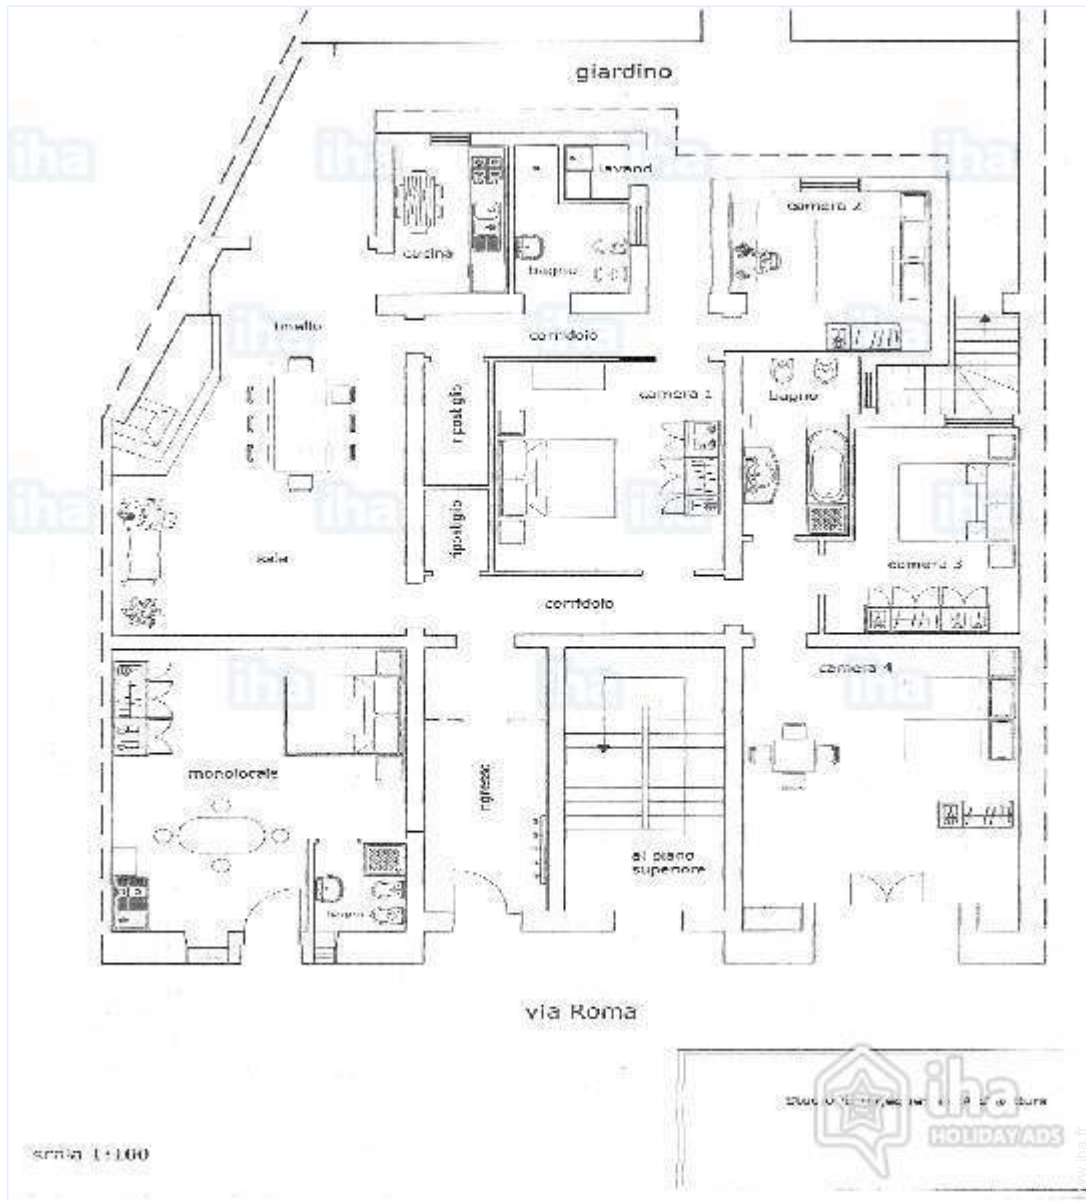

chambre

chambre principale

chambre

Intérieur

- **Capacité d'accueil :**
de 4 à 10 personne(s) (10 adultes)
- **Superficie habitable :**
250m²
- **Agencement intérieur :**
3 pièce(s), 3 chambre(s), 2 salle(s) de bain, 3 salle(s) de douche, 2 WC, séjour 30m², salon 30m², cuisine indépendante, salle à manger, buanderie, véranda
- **Couchage - lit(s) :**
4 lit(s) double(s), 12 lit(s) simple(s)
- **Confort :**
Cheminée, T.V., armoire, placard, moustiquaire aux fenêtres, ventilateur d'appoint, chauffage central, stores, double-vitrage
- **Equipped ménager :**
Vaisselle/couverts, cafetière, cuisinière à gaz, hotte aspirante, réfrigérateur, congélateur, lave-linge

chambre

Extérieur

- **Superficie du terrain :**
600m²
- **Installation extérieure :**
Belvédère
- **Equipements extérieurs :**
Table(s) de jardin

chambre

Services

- **Linge :**
Draps, Oreiller(s)
- **Restauration :**
Petit déjeuner

Plan d'agencement

Album photos - 1

séjour

cuisine

chambre principale

chambre

chambre

Album photos - 2

chambre

chambre

salle(s) de bain

salle(s) de bain

belvédère

Agencement intérieur

Localisation

Localisation & Accès