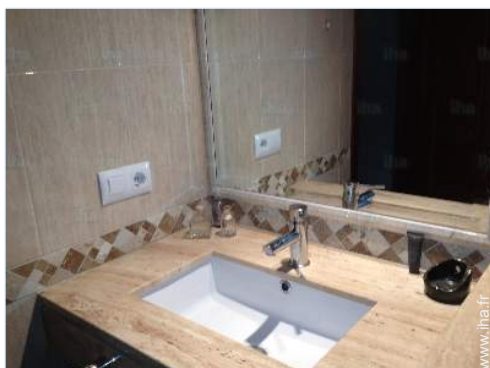

coin repas

l'appartement

N° annonce 41343

www.iha.fr

Intérieur

- **Capacité d'accueil :**
de 2 à 4 personne(s)
- **Superficie habitable :**
60m²
- **Agencement intérieur :**
2 pièce(s), 2 chambre(s), 1 salle(s) de bain, séjour, coin cuisine, coin repas, salon télévision
- **Couchage - lit(s) :**
1 lit(s) double(s), 1 canapé-lit(s) 2 pers, 1 lit(s) bébé
- **Confort :**
Ascenseur, T.V., chaine hifi, lecteur DVD, collection de films, prise antenne t.v., wifi, armoire, sèche-cheveux, ventilateur d'appoint, chauffage électrique, baie vitrée, rideaux, interphone
- **Equipement ménager :**
Vaisselle/couverts, ustensiles et batterie de cuisine, cafetière, machine à café électrique, grille-pain, plaques de cuisson, micro-ondes, hotte aspirante, réfrigérateur, lave-linge, aspirateur, fer à repasser, planche à repasser