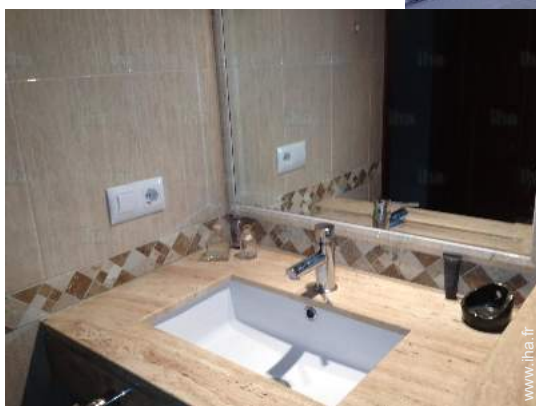

Location de vacances Gijón "Cimadevilla"

Appartement au 5ème étage, entrée commune, dans un(e) Immeuble de 6 étages

Cadre : historique, citadin

Capacité : de 2 à 4 personne(s)

Chambre(s) : 2

Pièce(s) : 2

Gijón - Asturias

Espagne

N° annonce 41343

www.ihaf.fr