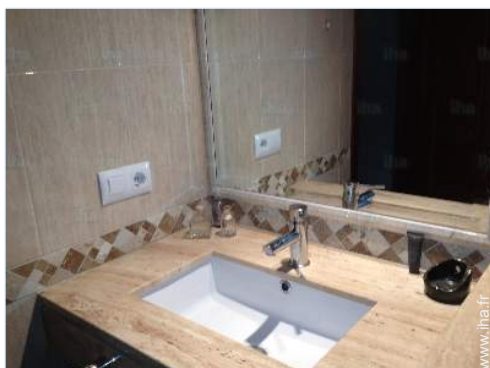

N° annonce 41343

www.iha.fr