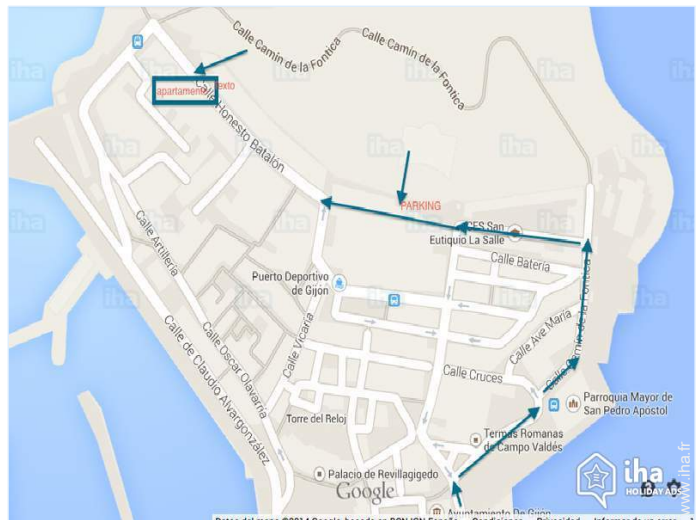

Plan d'accès

Localisation & Accès

Coordonnées GPS en degrés, minutes, secondes: Latitude 43°32'43"N - Longitude 5°39'43"O (Hébergement)

Adresse

→ Honesto Batalon 20
Cimadevilla
33201 Gijón

● Aéroport Asturias

→ Oviedo, Asturies, Espagne
→ Distance : 40km
→ Temps : 20'

● Gare ferroviaire Gijón

→ Gijón, Asturies, Espagne
→ Distance : 800m
→ Temps : 10'

● Gare routière (bus) ALSA

→ Gijón, Asturies, Espagne
→ Distance : 800m
→ Temps : 10'

- Avilés : (21km)
- Oviedo : (25km)
- Santander : (145km)

Contact

Langues parlées