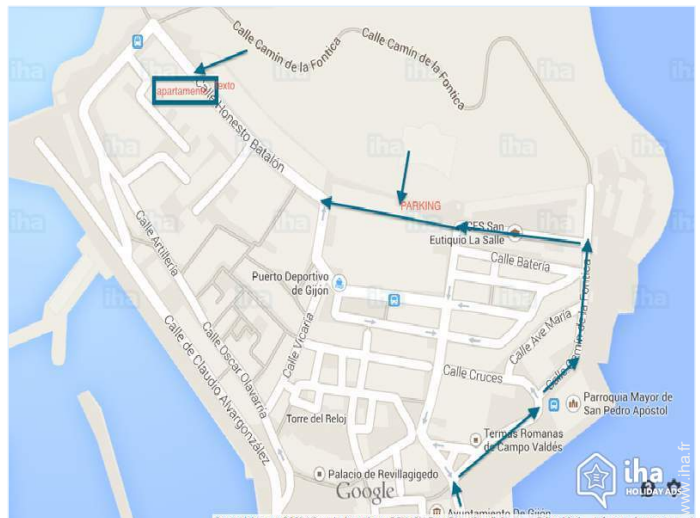

Plan d'accès

Localisation & Accès

Coordonnées GPS en degrés, minutes, secondes: Latitude 43°32'43"N - Longitude 5°39'43"O (Hébergement)

Adresse

→ Honesto Batalon 20
Cimadevilla
33201 Gijón

● Aéroport Asturias

→ Oviedo, Asturies, Espagne
→ Distance : 40km
→ Temps : 20'

● Gare ferroviaire Gijón

→ Gijón, Asturies, Espagne
→ Distance : 800m
→ Temps : 10'

● Gare routière (bus) ALSA

→ Gijón, Asturies, Espagne
→ Distance : 800m
→ Temps : 10'

- Avilés : (21km)
- Oviedo : (25km)
- Santander : (145km)

Contact

Langues parlées