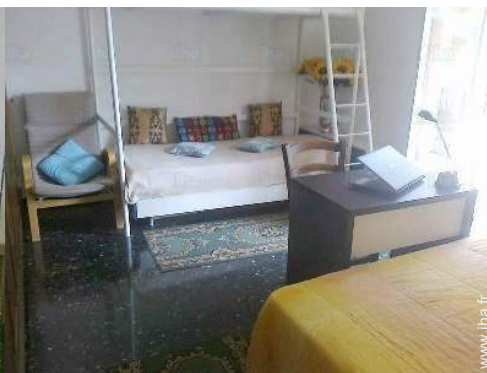

Mer

Mer

terrasse couverte

Extérieur

- **Installation extérieure :**
Terrasse couverte 13m², balcon 4m²

grande chambre

Intérieur

- **Capacité d'accueil :**
de 2 à 4 personne(s) (2 adultes, 2 enfant(s))
- **Superficie habitable :**
80m²
- **Agencement intérieur :**
4 pièce(s), 2 chambre(s), 1 salle(s) de bain, 1 salle(s) de douche, 1 WC, séjour 14m², cuisine indépendante, salle à manger
- **Couchage - lit(s) :**
1 lit(s) double(s), 1 lits superposés, 1 lit(s) futon 1pers
- **Confort :**
Ascenseur, wifi, armoire, placard, penderie, radio-réveil, sèche-cheveux, intégralement climatisé, chauffage central, double-vitrage, volets roulants
- **Equipement ménager :**
Vaisselle/couverts, ustensiles et batterie de cuisine, cafetière, grille-pain, cuisinière à gaz, four, micro-ondes, hotte aspirante, réfrigérateur, congélateur, lave-linge, aspirateur, fer à repasser, planche à repasser

grande chambre

lits superposés

cuisine indépendante

séjour

vue depuis la terrasse couverte

salle à manger

salle(s) de bain

terrasse couverte