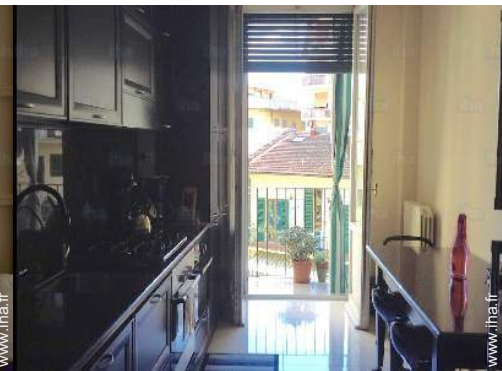

vue de la propriété