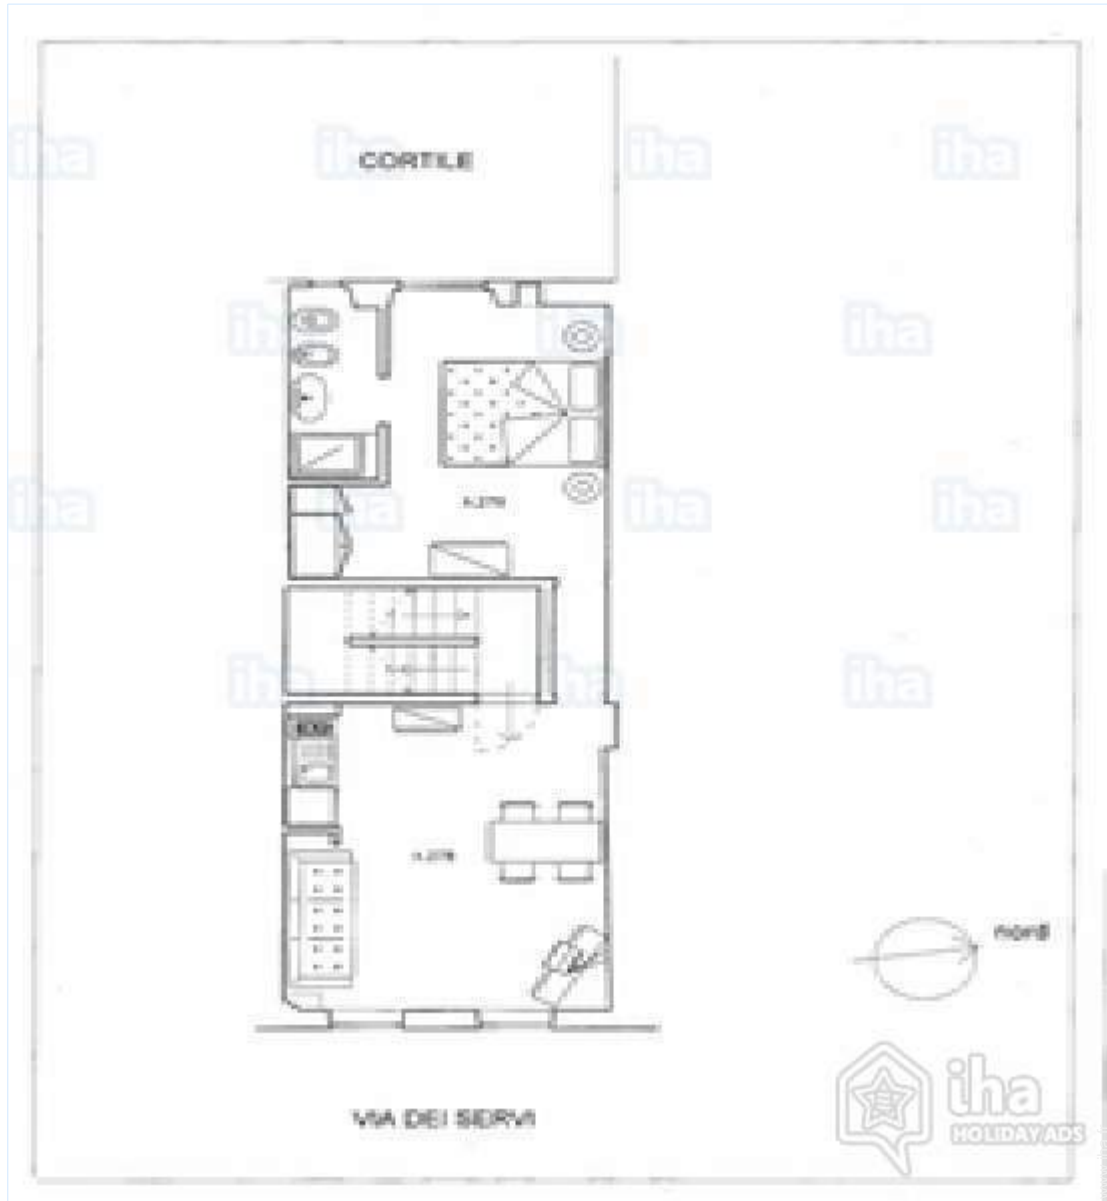

Plan d'agencement