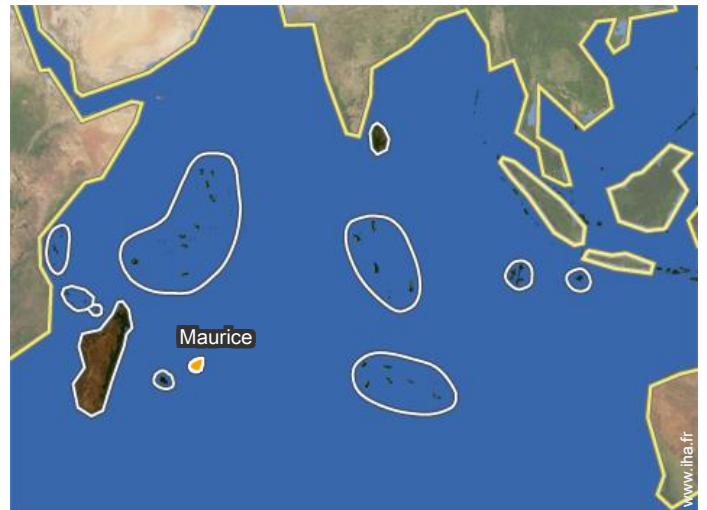

## Localisation

## Localisation & Accès

Coordonnées GPS en degrés, minutes, secondes: Latitude 20°16'51"S - Longitude 57°22'14"E (Hébergement)