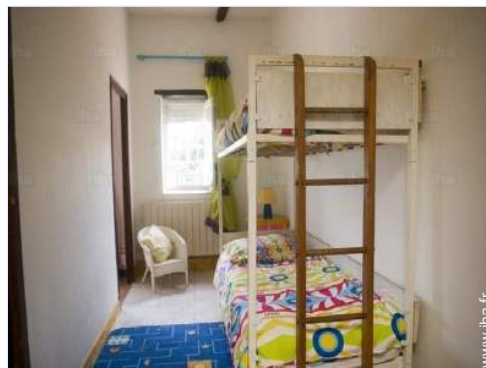

Intérieur

- **Capacité d'accueil :**
  9 personne(s) (6 adultes, 3 enfant(s))
- **Superficie habitable :**
  220m²
- **Agencement intérieur :**
  6 pièce(s), 4 chambre(s), 1 salle(s) de bain, 2 salle(s) de douche, 3 WC, séjour 35m², salon 35m², cuisine indépendante, salle à manger, véranda
- **Couchage - lit(s) :**
  2 lit(s) double(s), 1 lit(s) king-size(s), 1 lit(s) simple(s), 2 lits superposés, 1 lit(s) bébé
- **Confort :**
  Cheminée, T.V., jeux de société, wifi, armoire, placard, penderie, sèche-cheveux, partiellement climatisé, chauffage central, baie vitrée, volets roulants, portail télécommandé
- **Equipement ménager :**
  Vaisselle/couverts, ustensiles et batterie de cuisine, machine à café électrique, bouilloire électrique, grille-pain, robot ménager, plaques de cuisson, four, micro-ondes, hotte aspirante, réfrigérateur, congélateur, lave-vaisselle, lave-linge, aspirateur, fer à repasser, planche à repasser

Extérieur

- **Superficie du terrain :**
  1500m²
- **Installation extérieure :**
  Terrasse 100m²
- **Cadre extérieur :**
  Cour privée > 1000m², terrain clos 1500m², jardin, pelouse, parc arboré, potager, bassin, rivière
- **Equipements extérieurs :**
  Cuisine extérieure, salon d'été, barbecue, table(s) de jardin, 12 chaise(s) de jardin, desserte à roulette, tonnelle, salon de jardin, 9 transat(s), douche extérieure, WC extérieur

Services

- **Linge :**
  Draps, Couverture(s), Couette(s), Oreiller(s)
- **Maison :**
  Nettoyage de départ, Entretien jardin/piscine

Informations pratiques

- **Informations pratiques**
  Enfants bienvenus
  Animaux acceptés sous conditions (s'informer auprès du propriétaire)
  Couverture téléphonie mobile
  Eau : chaude/froide
  Tension électrique : 220-240V / 50Hz
  Alimentation électrique : secteur