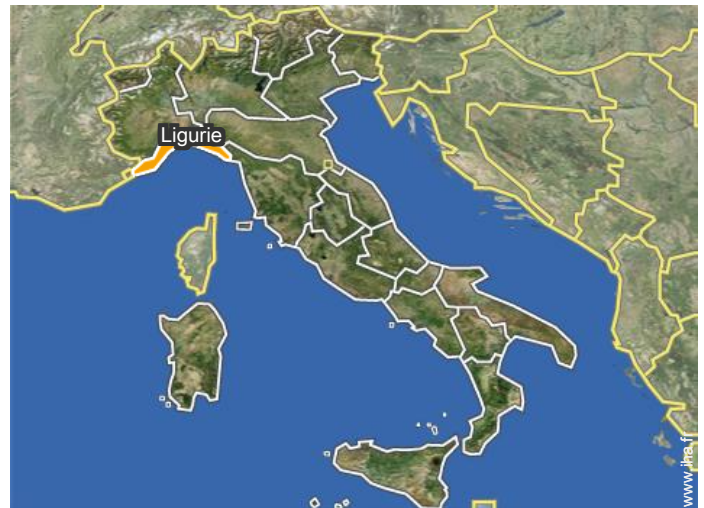

### Localisation

#### • Autoroute (sortie) Sarzana

→ Sarzana, Province de La Spezia, Ligurie, Italie

→ Distance : 7,5km  
→ Temps : 15'

#### • Autoroute (sortie) Carrara

→ Marina di Carrara, Province de Massa et Carrare, Toscane, Italie

→ Distance : 7,5km  
→ Temps : 15'