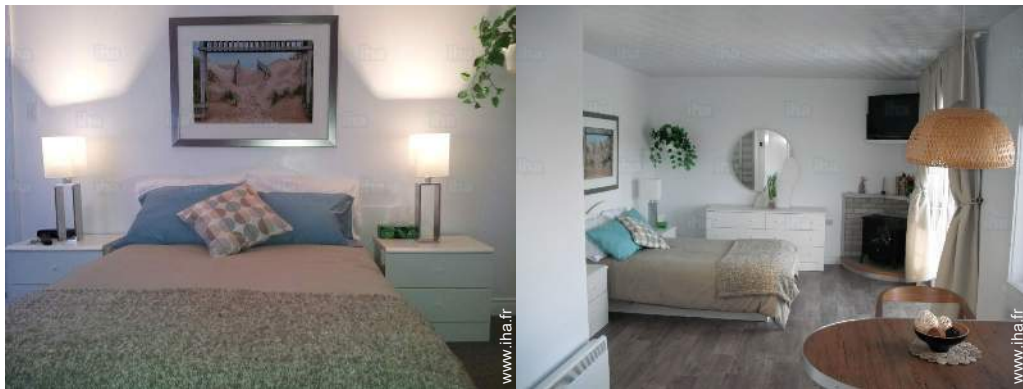

- **Couchage - lit(s) :**

1 lit(s) double(s)

- **Confort :**

T.V., lecteur DVD, ordinateur, câble/satellite, wifi, penderie, radio-réveil, sèche-cheveux, douche massante, moustiquaire aux fenêtres, chauffage électrique, rideaux, stores, double-vitrage

l'appartement

Album photos - 2

vue depuis la chambre

vue depuis la chambre

vue depuis la terrasse

vue sur port

chambre

l'appartement

cuisine

Album photos - 3

salle(s) de bain

vue est

vue depuis le séjour

grande chambre

salle à manger

Été