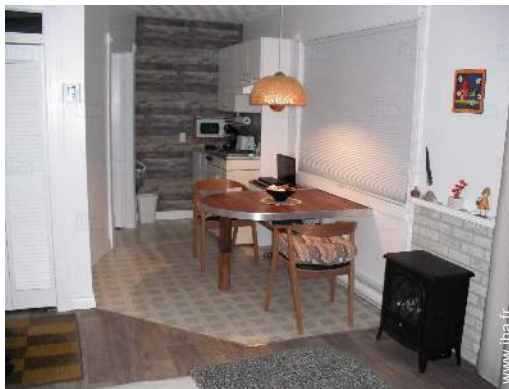

### Intérieur

- **Capacité d'accueil :**  
de 1 à 2 personne(s) (2 adultes)
- **Agencement intérieur :**  
1 chambre(s), 1 salle(s) de bain, séjour 11m<sup>2</sup>, kitchenette, salle à manger
- **Couchage - lit(s) :**  
1 lit(s) double(s)
- **Confort :**  
T.V., lecteur DVD, ordinateur, câble/satellite, wifi, penderie, radio-réveil, sèche-cheveux, douche massante, moustiquaire aux fenêtres, chauffage électrique, rideaux, stores, double-vitrage
- **Equipement ménager :**  
Vaisselle/couverts, ustensiles et batterie de cuisine, cafetière, machine à café électrique, grille-pain, plaques de cuisson, micro-ondes, hotte aspirante, réfrigérateur, aspirateur, fer à repasser, planche à repasser

vue depuis la terrasse

vue sur port

chambre

l'appartement

cuisine

Album photos - 3

salle(s) de bain

vue est

vue depuis le séjour

grande chambre

salle à manger

Été

vue sur mer