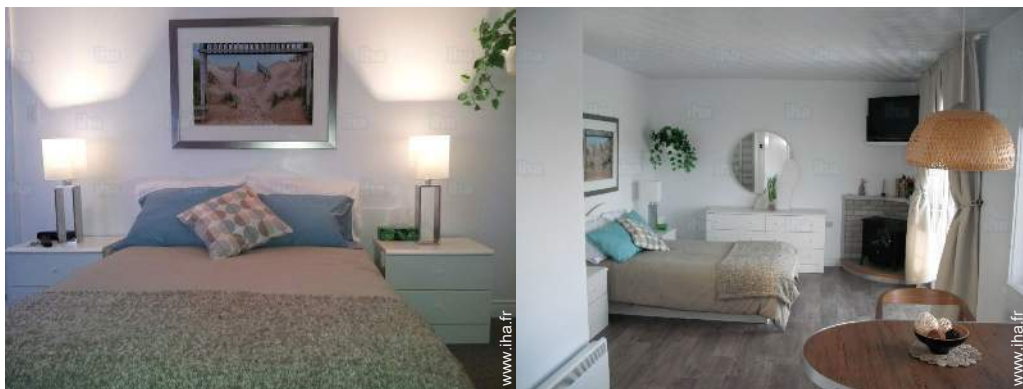

façade

vue est

l'appartement

Intérieur

- **Capacité d'accueil :**
de 1 à 2 personne(s) (2 adultes)
- **Agencement intérieur :**
1 chambre(s), 1 salle(s) de bain, séjour 11m², kitchenette, salle à manger
- **Couchage - lit(s) :**
1 lit(s) double(s)
- **Confort :**
T.V., lecteur DVD, ordinateur, câble/satellite, wifi, penderie, radio-réveil, sèche-cheveux, douche massante, moustiquaire aux fenêtres, chauffage électrique, rideaux, stores, double-vitrage
- **Equipement ménager :**
Vaisselle/couverts, ustensiles et batterie de cuisine, cafetière, machine à café électrique, grille-pain, plaques de cuisson, micro-ondes, hotte aspirante, réfrigérateur, aspirateur, fer à repasser, planche à repasser

l'appartement

Album photos - 1

vue sud-est

vue est

façade

l'appartement

l'appartement

Album photos - 2

vue depuis la chambre

vue depuis la chambre

vue depuis la terrasse

vue sur port

chambre

l'appartement

cuisine

Album photos - 3