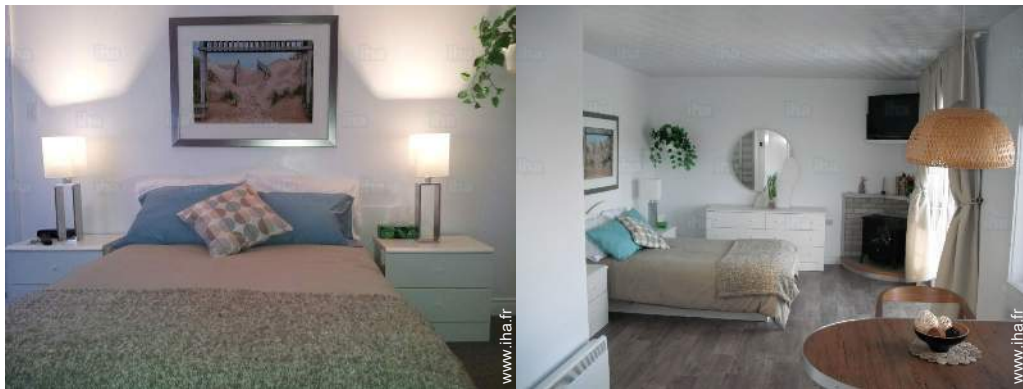

chambre

l'appartement