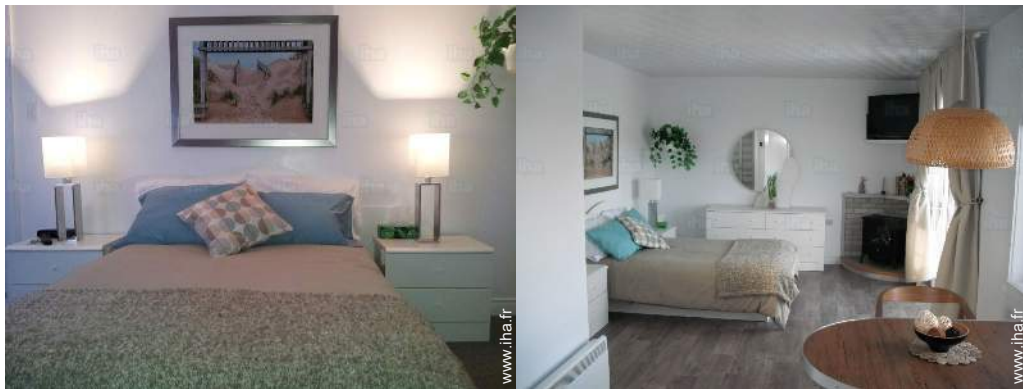

vue depuis la chambre

Intérieur

- **Capacité d'accueil :**
de 1 à 2 personne(s) (2 adultes)
- **Agencement intérieur :**
1 chambre(s), 1 salle(s) de bain, séjour 11m², kitchenette, salle à manger
- **Couchage - lit(s) :**
1 lit(s) double(s)
- **Confort :**
T.V., lecteur DVD, ordinateur, câble/satellite, wifi, penderie, radio-réveil, sèche-cheveux, douche massante, moustiquaire aux fenêtres, chauffage électrique, rideaux, stores, double-vitrage
- **Equipement ménager :**
Vaisselle/couverts, ustensiles et batterie de cuisine, cafetière, machine à café électrique, grille-pain, plaques de cuisson, micro-ondes, hotte aspirante, réfrigérateur, aspirateur, fer à repasser, planche à repasser

l'appartement

Album photos - 1

vue sud-est

vue est

façade

l'appartement

l'appartement

Album photos - 2

vue depuis la chambre

vue depuis la chambre

vue depuis la terrasse

vue sur port

chambre

l'appartement

cuisine

Album photos - 3