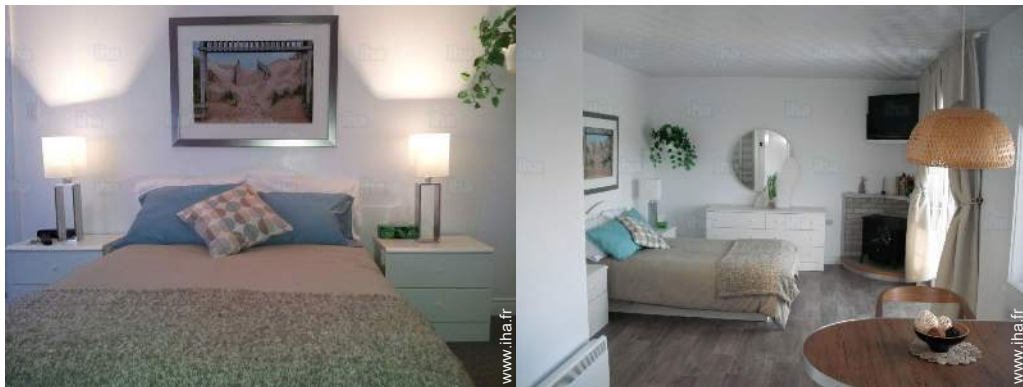

### Intérieur

- **Capacité d'accueil :**  
de 1 à 2 personne(s) (2 adultes)
- **Agencement intérieur :**  
1 chambre(s), 1 salle(s) de bain, séjour 11m<sup>2</sup>, kitchenette, salle à manger
- **Couchage - lit(s) :**  
1 lit(s) double(s)
- **Confort :**  
T.V., lecteur DVD, ordinateur, câble/satellite, wifi, penderie, radio-réveil, sèche-cheveux, douche massante, moustiquaire aux fenêtres, chauffage électrique, rideaux, stores, double-vitrage
- **Equipement ménager :**  
Vaisselle/couverts, ustensiles et batterie de cuisine, cafetière, machine à café électrique, grille-pain, plaques de cuisson, micro-ondes, hotte aspirante, réfrigérateur, aspirateur, fer à repasser, planche à repasser

vue sud-est

vue est

façade

l'appartement

l'appartement

Album photos - 2

vue depuis la chambre

vue depuis la chambre

vue depuis la terrasse

vue sur port

chambre

l'appartement

cuisine

Album photos - 3

salle(s) de bain

vue est

vue depuis le séjour

grande chambre

salle à manger

Été

vue sur mer