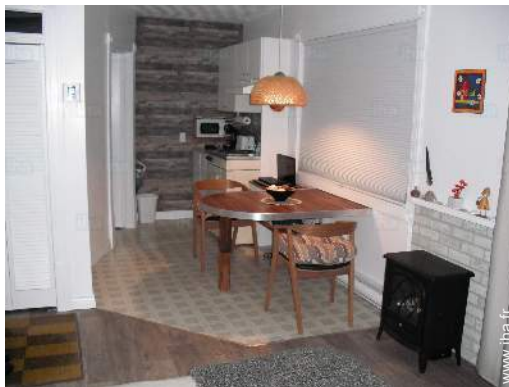

salle à manger