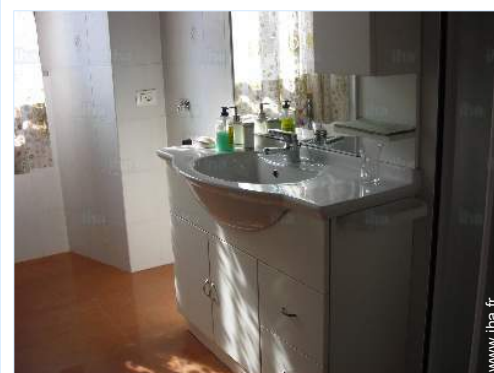

WC

WC

séjour

séjour

Intérieur

- **Capacité d'accueil :**
de 1 à 2 personne(s)
- **Superficie habitable :**
45m²
- **Agencement intérieur :**
2 pièce(s), 1 chambre(s), 1 salle(s) de douche, 1 WC, séjour, coin cuisine, coin du feu
- **Couchage - lit(s) :**
1 lit(s) double(s), 1 canapé-lit(s) 2 pers
- **Confort :**
Prise antenne t.v., armoire, sèche-cheveux, chauffage central, double-vitrage
- **Equipement ménager :**
Vaisselle/couverts, ustensiles et batterie de cuisine, cafetière, cuisinière à gaz, four, hotte aspirante, réfrigérateur, congélateur, lave-linge, aspirateur