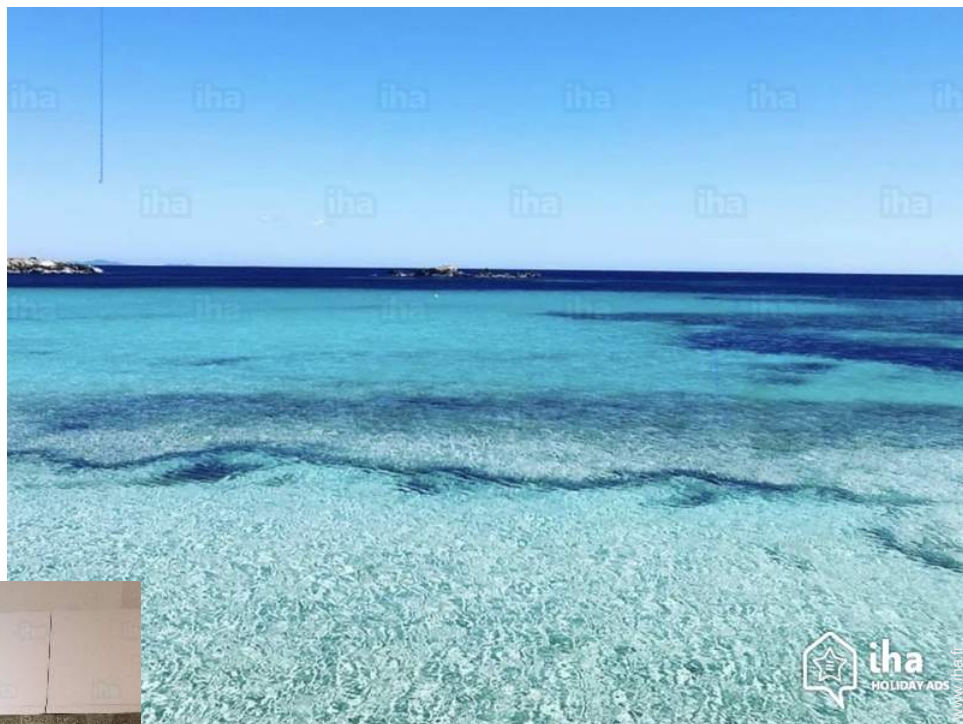

Location de vacances Es Pujols Appartement

Appartement au 2ème étage dans un (e) Immeuble de 2 étages

Cadre : exclusif

Capacité : de 2 à 4 personne(s)

Chambre(s) : 1

Es Pujols - Formentera - Baléares

Espagne

N° annonce 49275

www.iha.fr