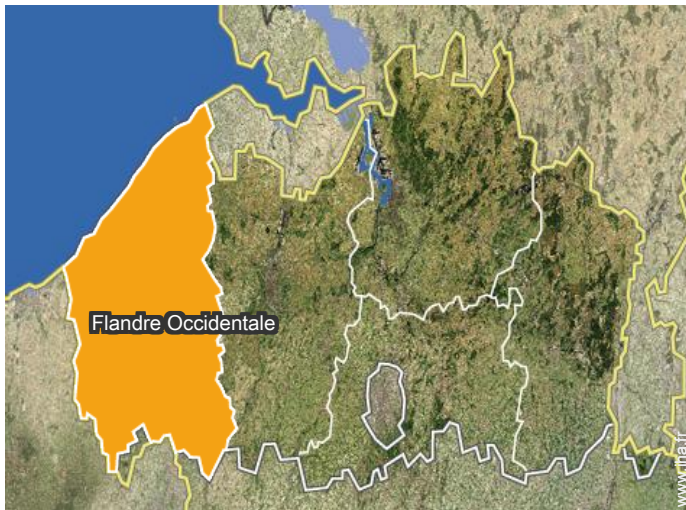

Localisation

Localisation & Accès

Coordonnées GPS en degrés, minutes, secondes: Latitude 51°6'6"N - Longitude 2°35'8"E ([Hébergement](#))

Adresse

→ Zeedijk 39
8660 De Panne

• **Autoroute (sortie) E40**

→ Furnes, Flandre Occidentale, Flandre,
Belgique

→ Temps : 5'

- Furnes : (7,5km)
- Ostende : (30km)
- Bruges : (55km)

Contact

Langues
parlées