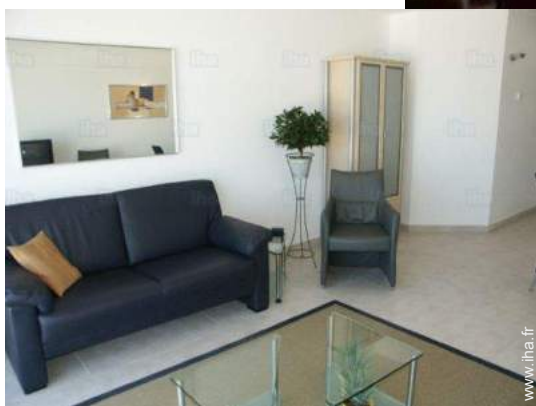

Location de vacances De Panne "Casino Beach"

Appartement au 3ème étage, entrée individuelle, dans un(e) Immeuble moderne de 3 étages

Cadre : marin

Capacité : de 1 à 6 personne(s)

Chambre(s) : 2

Pièce(s) : 5