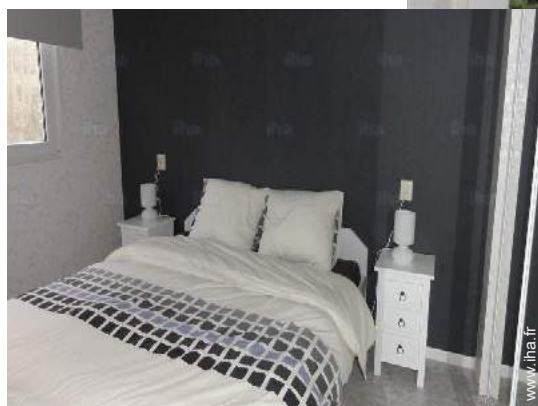

Location de vacances De Haan Chalet Bungalow

Parking devant le chalet, dans le centre, 5 mn à pied des transports en commun, 15 min à pied de la mer.

Chalet Bungalow, individuel(le), de plain-pied dans un(e) Propriété privée

Cadre : marin, tranquille

Capacité : 4 personne(s)

Chambre(s) : 2

De Haan - Flandre Occidentale - Flandre

Belgique

Réservation : +32 (0) 478619410 (Belgique)

N° annonce 27143

www.ihaf.fr