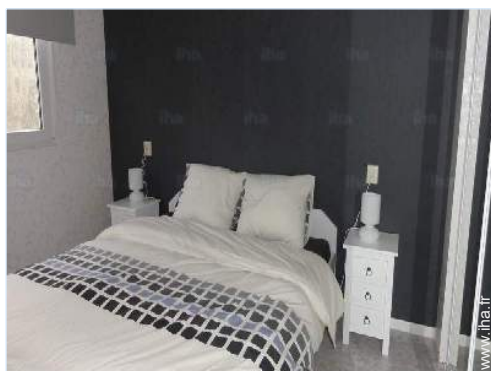

lit(s) double(s)

Environnement & localisation

Mer

Golf

Culture

“ Environnement idéal pour la marche et le vélo, aussi en dehors des mois de juillet et août un séjour dans les villes de bord de mer est agréable, facilement accessible en tram. Bruges accessible avec les transports publics, vélo et la marche, Ommeland Oostende-Brugge, Bruges, Knokke, la Panne. ”

Loisirs

- Loisirs à moins de 20 km / 12 miles :

Baignade, surf, planche à voile, kite surf, golf, tennis, squash, centre équitation, chemin de promenade, sentier côtier/forestier, randonnée, mini-golf

- Attractions et détente :

Restaurant, cinéma, parc et jardin, parc de loisirs, festival, casino, sauna, centre de beauté

Environnement

- Commodités :

Centre village
Arrêt/station de bus
Boulangerie 500m
Super marché 500m
Banque 500m
Pharmacie 500m