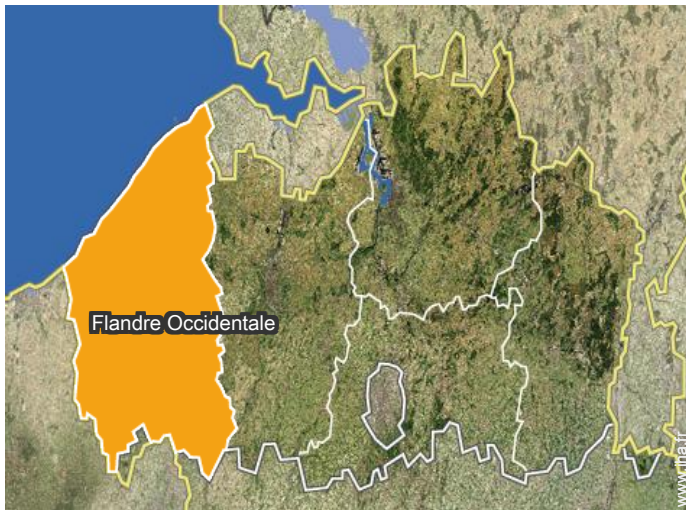

Localisation

Localisation & Accès

" Parking devant le chalet, environnement calme et sécurisé pour les enfants, facilement accessible. "

Coordonnées GPS en degrés, minutes, secondes: Latitude 51°16'15"N - Longitude 3°2'10"E (Hébergement)

Adresse

→ Grotestraat 25
8420 De Haan

● Autoroute (sortie) E40

→ Jabbeke, Flandre Occidentale, Flandre,
Belgique
→ Distance : 15km

- Ostende : (12km)
- Bruges : (16km)
- Knokke : (20km)

Contact

Langues
parlées